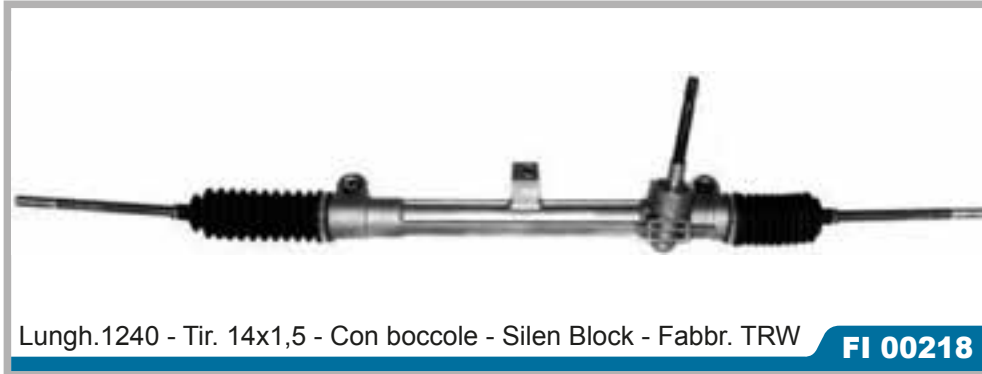

Rif. Originali	Bravo
46826719 51772119 51773323 51785773 51809105 51833719 51833770 51850746 51857250	Tutti i modelli 2007 >