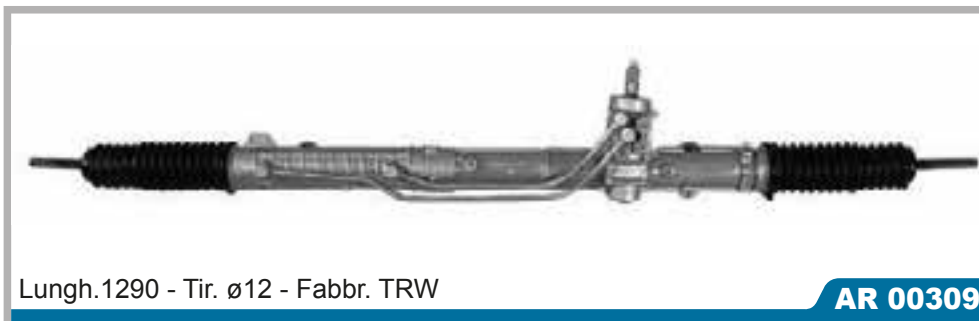

Lungh.1290 - Tir. ø12 - Fabbr. TRW

AR 00309

Montaggio pompa AR3063 pag. 380 - AR3098 pag. 381 - AR4015 pag. 382

Rif. Originali	156
60653054 60653055 60670084 60670085 60693857 71722522	Tutti i modelli > 05/2006