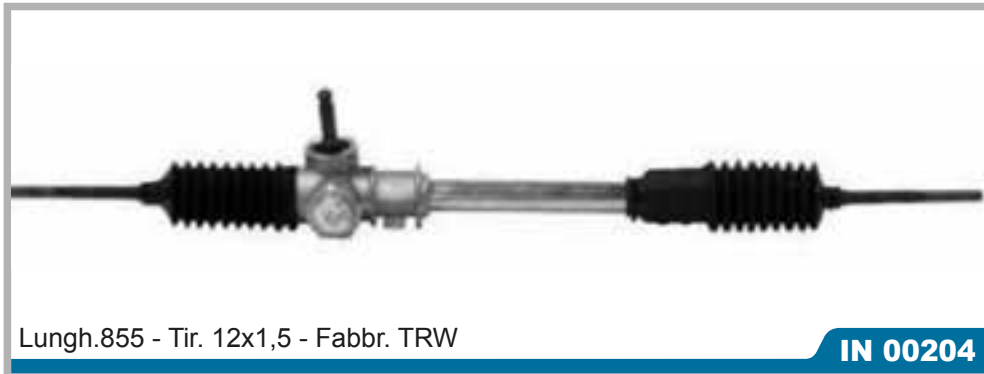

HU 00205

Lungh.855 - Tir. 12x1,5 - Fabbr. TRW

Rif. Originali	Elba
7074796 7534669 93500606	Tutti i modelli 08/91 > 12/92