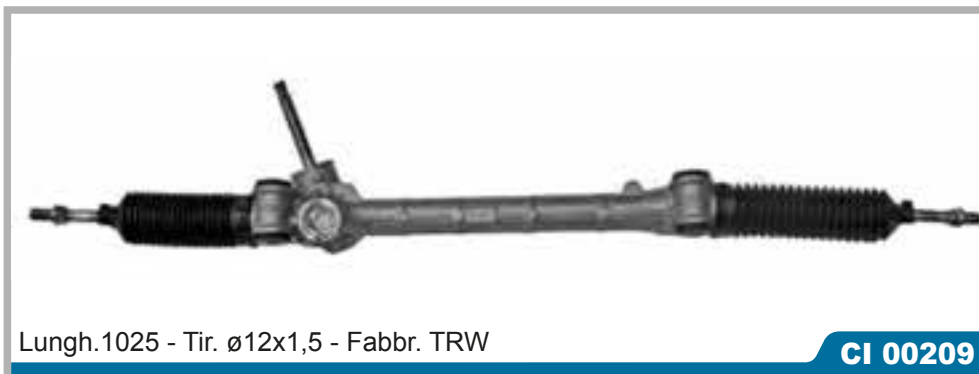

Rif. Originali	Aygo
4001.33 4001.35 4006.61 455000H010 455000H030	Tutti i modelli 07/2005 >