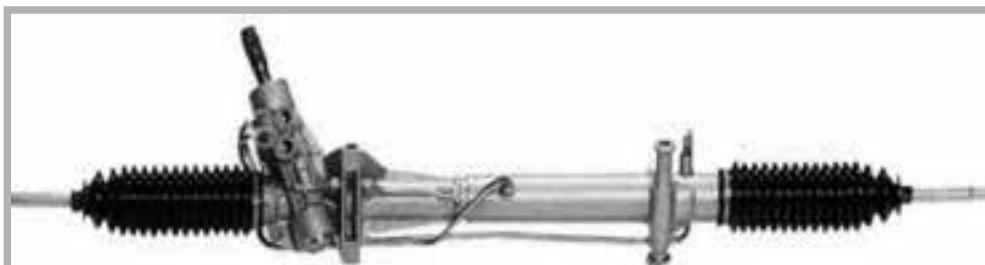

Fabbr. TRW

VO 00305

Rif. Originali **940-960**

1229642
1300136
1359340
50036821
6819225
6819428

Tutti i modelli
> 07/1994

Montaggio pompa VO2082 pag. 467 - VO2083 pag. 467 - VO3132/V pag. 468