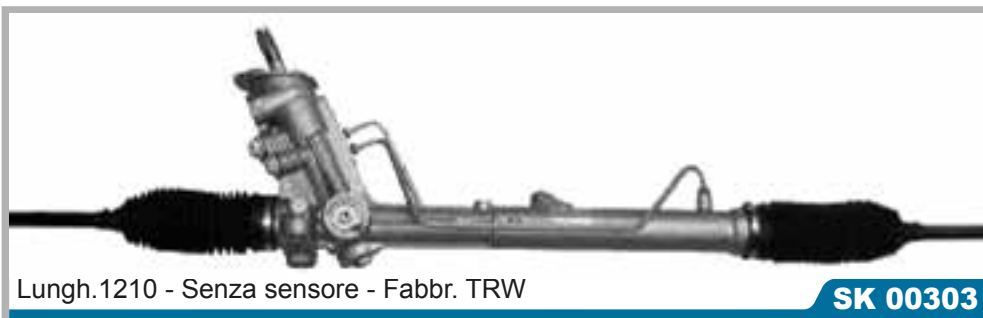

Lungh.1210 - Senza sensore - Fabbr. TRW

SK 00303

Rif. Originali

8Z1423055K
8Z1423052B
8Z1423052E
6N1422055
6N1422062
601423055E

Roomster

Tutti i modelli
09/2006 >

Montaggio pompa SK7024 pag. 456 - SK7025 pag. 456