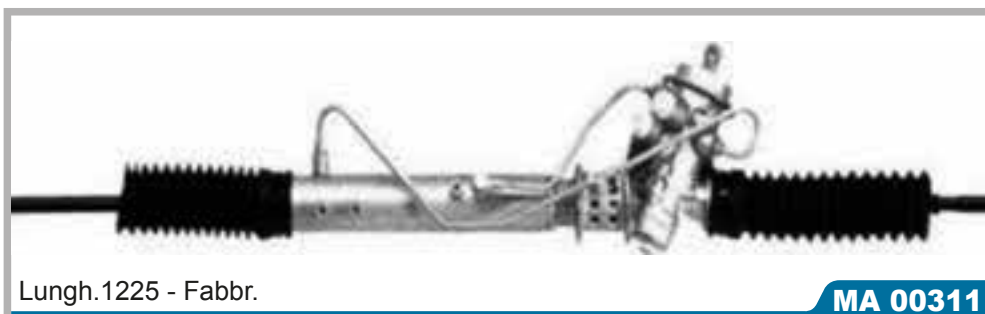

MA 00311

Rif. Originali

323

395832110B
BC1N32110A
BR7132110L
BG1N32110

Tutti i modelli
11/94 > 09/98

Lungh.1225 - Fabbr.

Montaggio pompa

MZ3442 pag. 426 - MZ3444 pag. 426