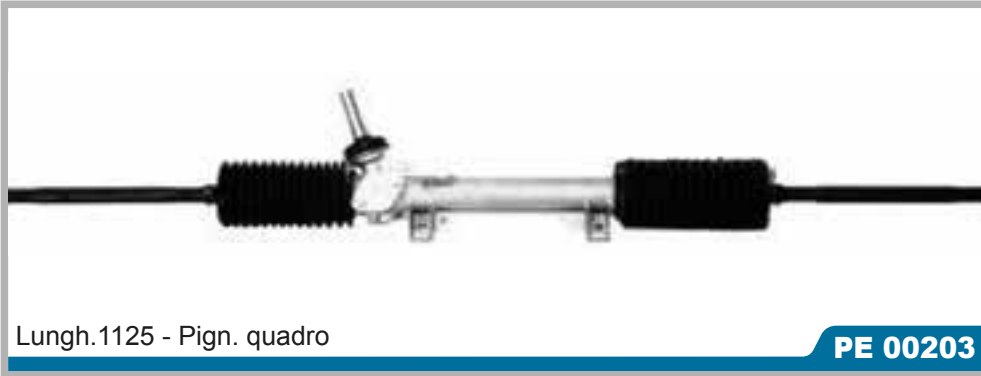

Rif. Originali	309
400041 400042 400046 9455488480	Tutti i modelli 01/90 > 12/93