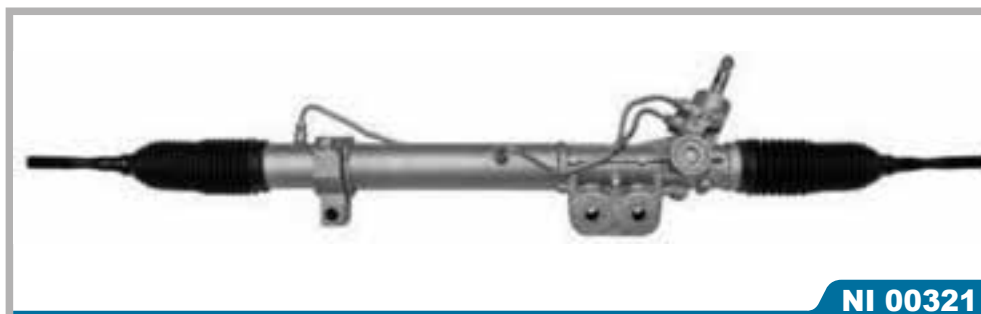

NI 00321

Rif. Originali

492003X10A
492003X11A
49200EA010
49200EA015
490010W010
492003X11A
492003X13A

Pathfinder

Tutti i modelli
03/2005 >

Montaggio pompa

NI3481 pag. 435