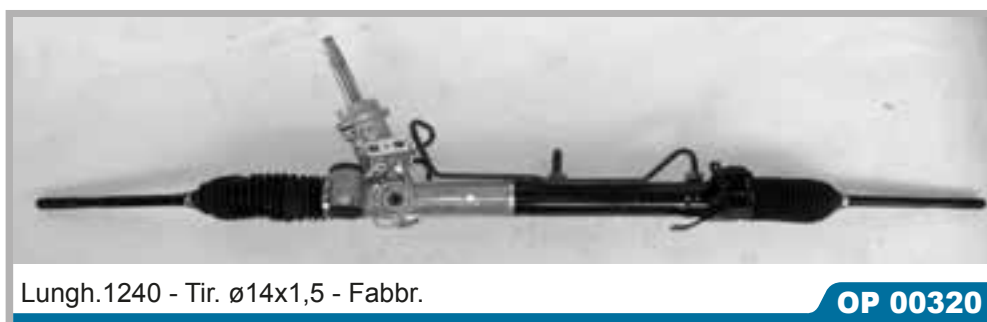

Montaggio pompa OP3106/A pag. 438 - OP5423 pag. 440

Lungh. 1240 - con Servotronic - Fabbr.

OP 00315

Rif. Originali	Insignia
13271000 13292337 22840285	Tutti i modelli 07/2008 >

Montaggio pompa OP2005 pag. 438