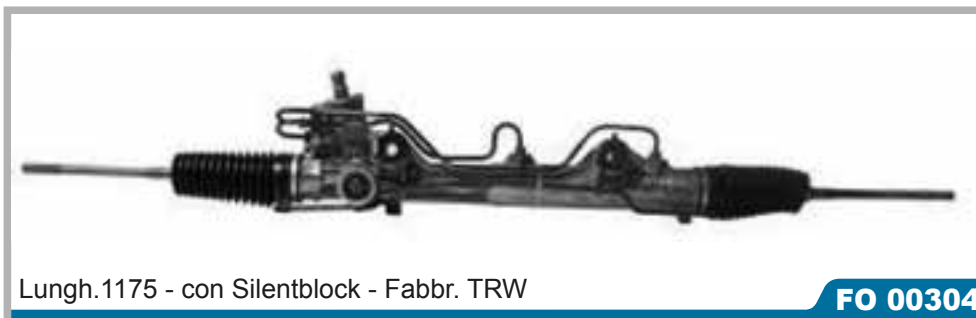

Rif. Originali	Ka
3S51-3200-AD 12224317 1233129 1237021 2S613200KF 2S663200KN 5S613200AB	Tutti i modelli 04/03 > 10/08

Montaggio pompa FO3108 pag. 406 - FO3140 pag. 406

Lungh.1175 - con Silentblock - Fabbr. TRW