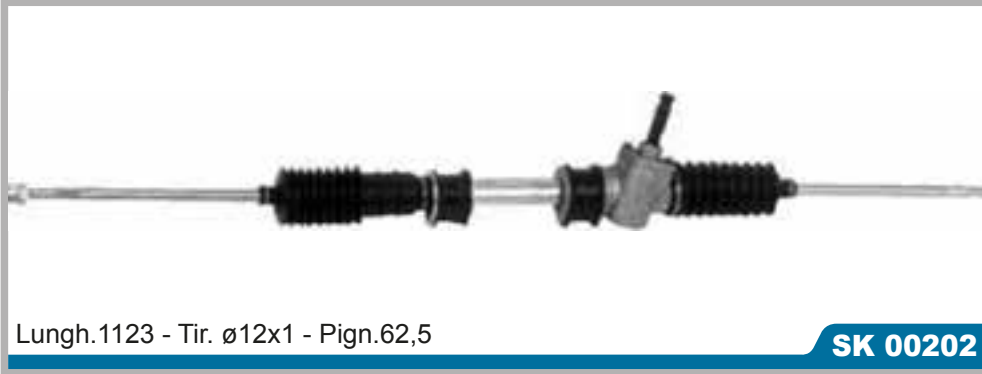

Rif. Originali	Felicia
6U1422051B 6U1422051	Tutti i modelli 07/97 > 06/01

Rif. Originali	Pick Up
007350027 007350327 007350027A 6U1422051 6U1422051B	Tutti i modelli > 02/1996

Rif. Originali	Pick Up
6U1422051	Tutti i modelli 03/1996 >

Rif. Originali	

Rif. Originali