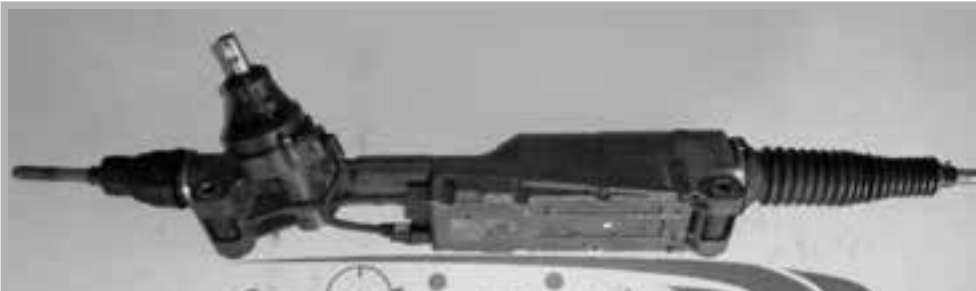

AU 00403

Rif. Originali

Q5

Tutti i modelli