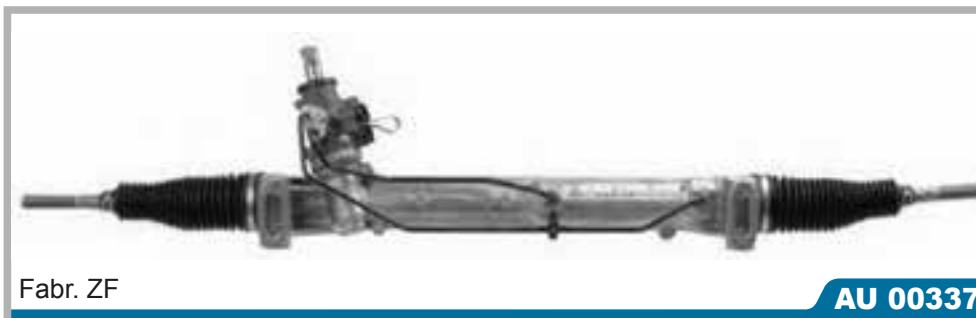

Fabbr. ZF

AU 00337

Rif. Originali	A5
8T1422065Q 8T1422065QX 8T1422065R 8T1422066C	Tutti i modelli Dal 06/07

Montaggio pompa AU3800 pag. 384 - AU4015 pag. 384