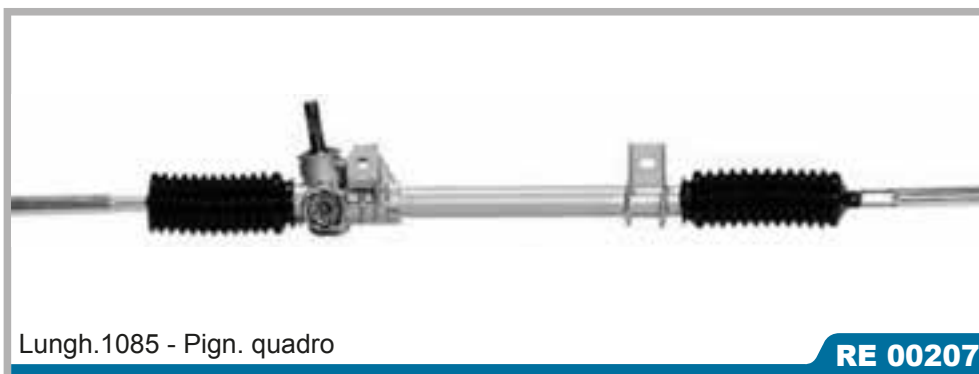

Rif. Originali	Super 5 Express
7701465475 7701465477 7701466485 6000022405	Tutti i modelli 12/88 > 12/96 Exc. 1.4 Turbo