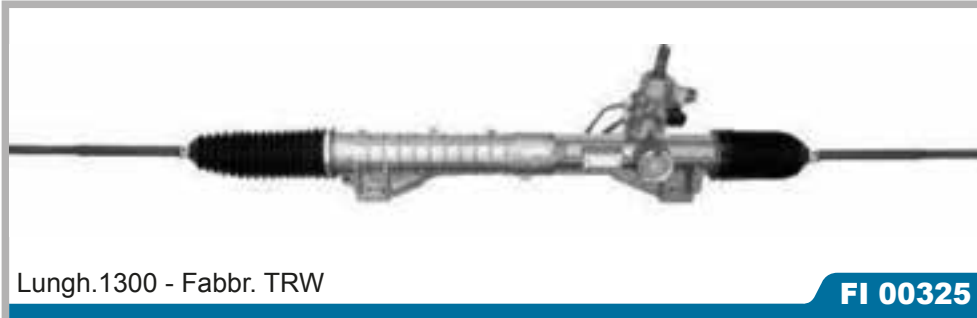

Lungh.1300 - Fabbr. TRW

FI 00325

Rif. Originali	Phedra
1332770080 1348591080 1489732080 4000GS	Tutti i modelli 09/2002 >

Montaggio pompa LA3076 pag. 421 - LA7050 pag. 422