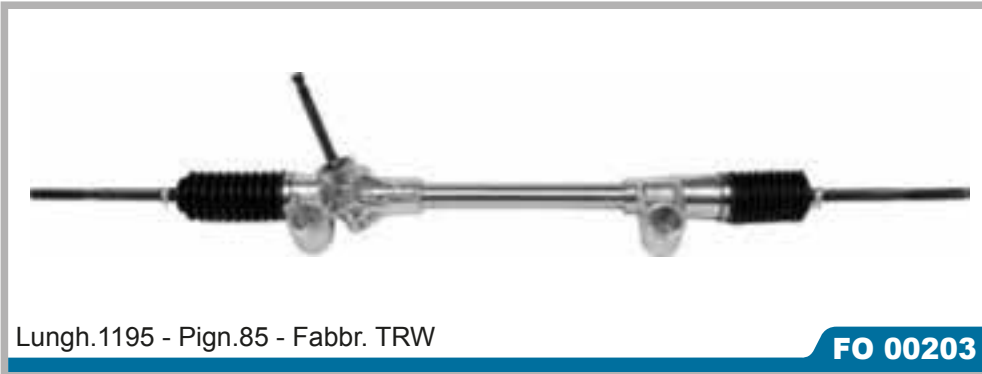

Lungh.1195 - Pign.85 - Fabbr. TRW

Rif. Originali	323
3708565 67708565 1016913 1041275	Tutti i modelli 03/1996 >

FO 00203