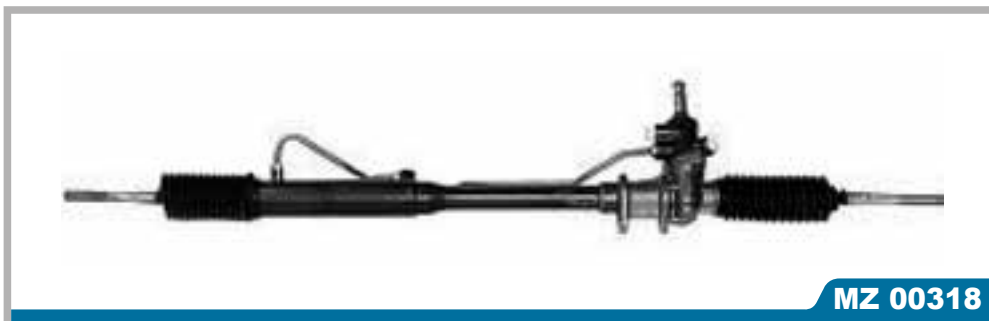

MZ 00318

Montaggio pompa MZ3453 pag. 427

Rif. Originali	Xedos-9
TA0132110L	Tutti i modelli 07/1993 >