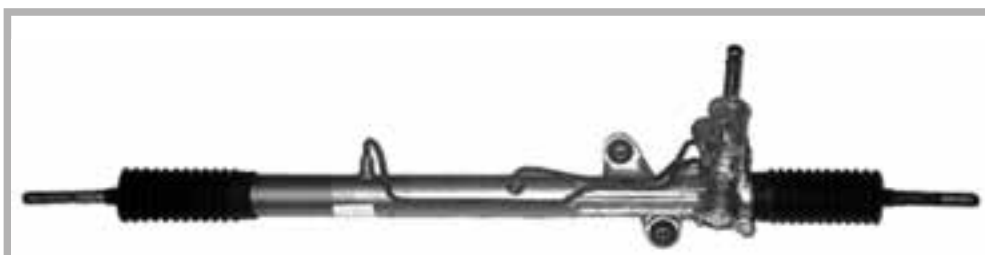

Montaggio pompa RO2026 pag. 452 - RO3145 pag. 452 - RO3146 pag. 452

Lungh.1060 - Fabbr. TRW

RO 00304

Rif. Originali **400**

GSR1186
GSR1187
QEB000270
GSR1175
GSR1145
QEB000270
QEB100150

Tutti i modelli
05/95 > 03/00