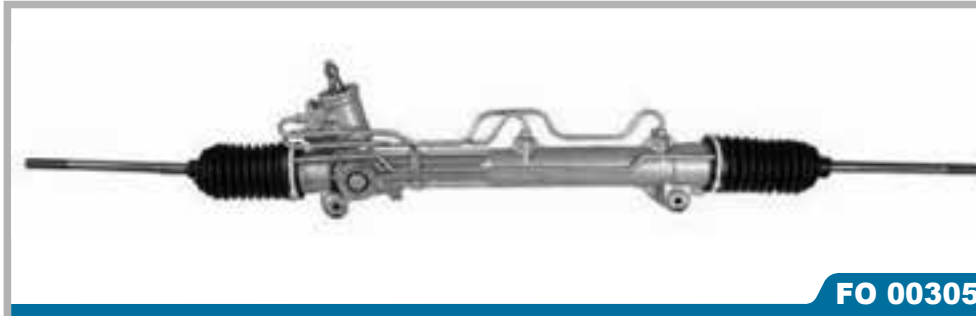

FO 00305

Rif. Originali

1012806
1021225
3908283
3937535
3972949
4088255
F7RC-3200-VA
96FB3550R09

Puma

Tutti i modelli
> 06/2002

Montaggio pompa

FO3108/D pag. 406 - FO3140 pag. 406 - FO3140/A pag. 407