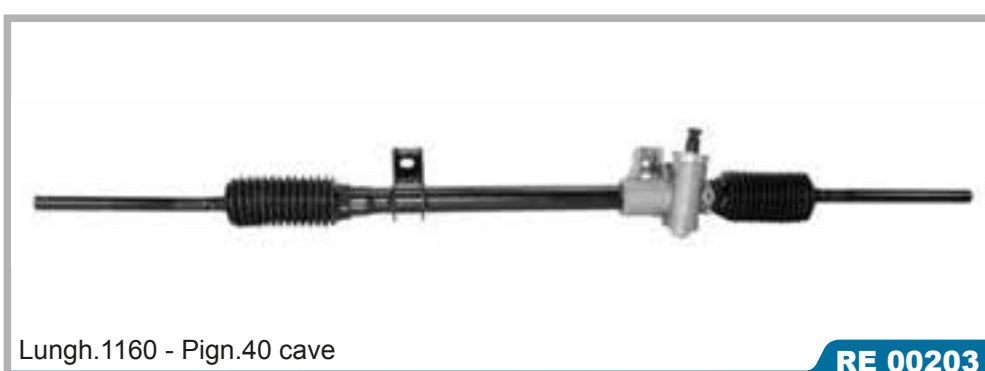

Rif. Originali	R 11
7701462168 7701463999	Tutti i modelli > 07/1989