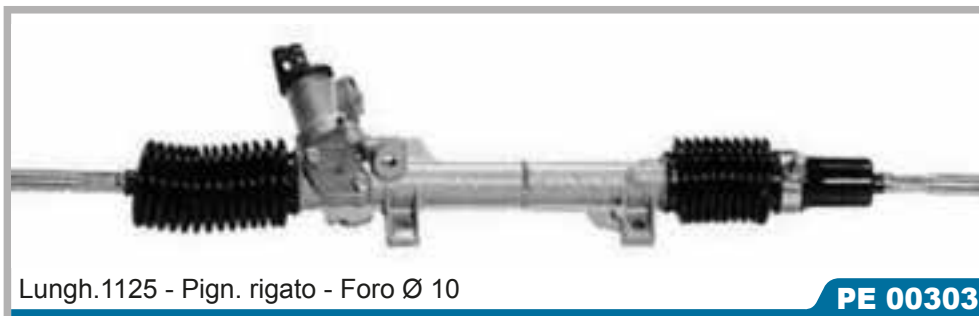

Lungh.1125 - Pign. rigato - Foro Ø 10

PE 00303

Montaggio pompa PE2008 pag. 441 - PE3159/Z pag. 444

Rif. Originali	205
4000.65 4000.68 4000.69 4000.G9 400069	Tutti i modelli > 09/1998