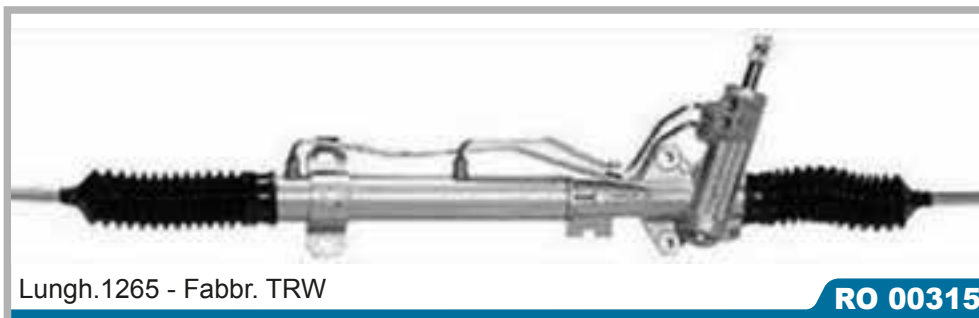

Lungh.1265 - Fabbr. TRW

RO 00315

Montaggio pompa RO2033 pag. 452 - RO2034 pag. 452

Rif. Originali	Montego
GSR1166 GSR3348 MAN9115 GSR1167	Tutti i modelli > 10/1999