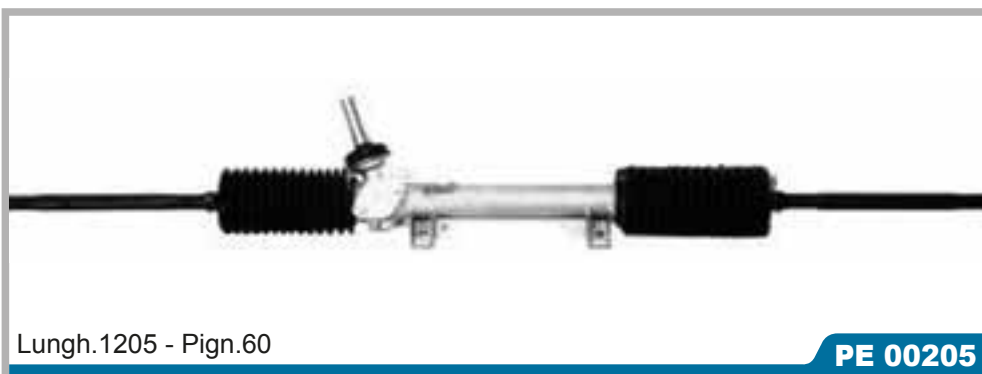

Rif. Originali	306
4000C0 4000N7 9615351830	Tutti i modelli 06/1994 >