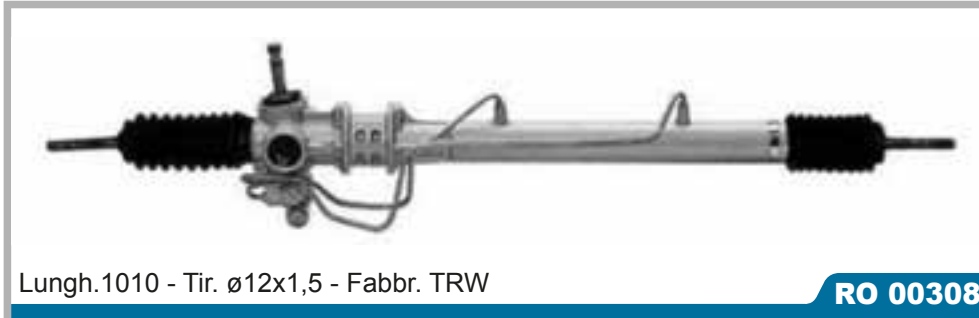

Lungh.1010 - Tir. ø12x1,5 - Fabbr. TRW

RO 00308

Montaggio pompa RO2032 pag. 452

Rif. Originali	800-820-825
GSR1164 GSR1182 GSR350 QAB101450	Tutti i modelli > 02/1999