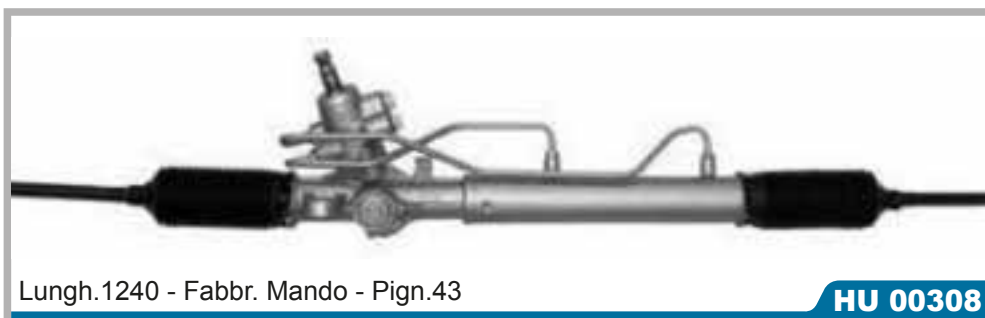

Rif. Originali	Galopper
	Tutti i modelli 1998 > 2003

Fori fissaggio 3

HU 00309

Montaggio pompa HU3039

Rif. Originali	Galopper
MB501185 MB698532	Tutti i modelli 1998 > 2003

Lungh.1240 - Fabbr. Mando - Pign.43