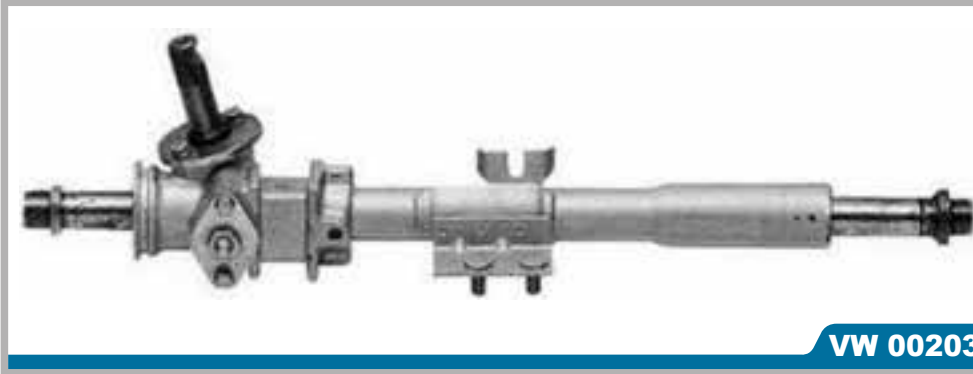

Rif. Originali	Caddy 1ª s.
171419063 171419063B	Tutti i modelli > 07/1992