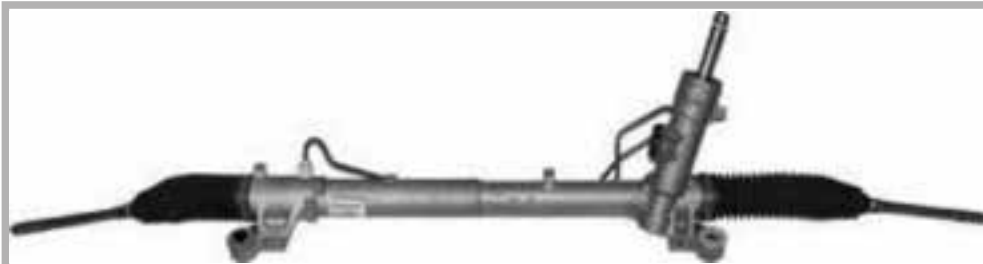

Lungh.1290 - Senza sensore - Fabr. TRW - con Silentblock

FO 00337

Rif. Originali

1329311
3M51-3A500-GA
1471938
1510264
1698392

C-Max

Tutti i modelli
10/03 > 03/11
Cerchio 18"

Montaggio pompa FO3017 pag. 405 - FO7018 pag. 407