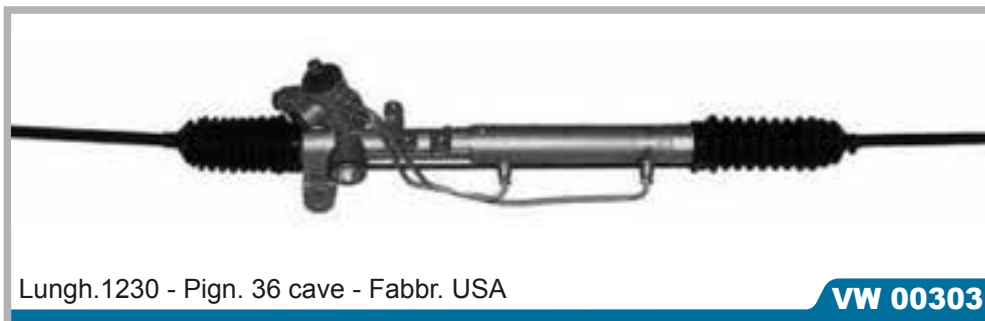

Lungh.1230 - Pign. 36 cave - Fabbr. USA

VW 00303

Montaggio pompa

VW3064 pag. 465 - VW3132 pag. 465

Rif. Originali

191422051
191422055A
191422061E
191422061EX
357422061D

Jetta

Tutti i modelli
> 12/1992