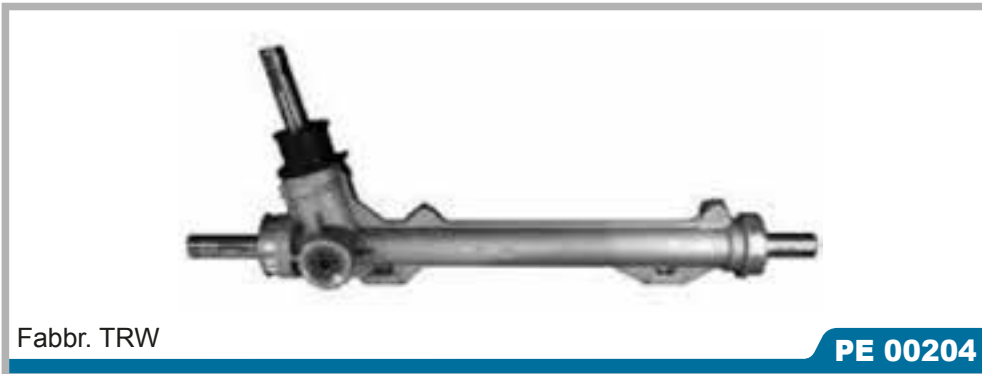

Rif. Originali	206
4000ET 4000JE	Tutti i modelli 09/1998 >