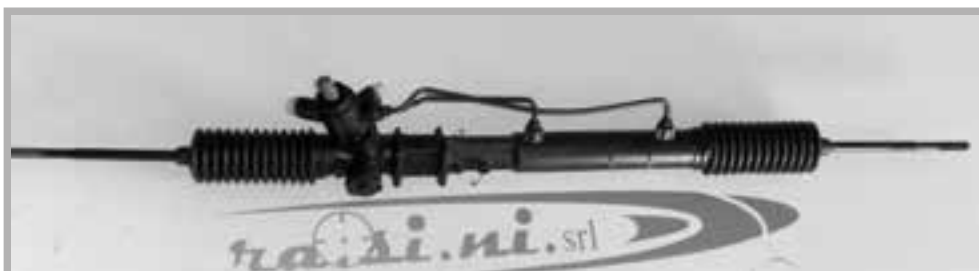

Fabbr. Showa

HO 00306

Montaggio pompa

HO3031 pag. 409

Rif. Originali

53601S2HG01

HRV

Tutti i modelli
> 03/1999