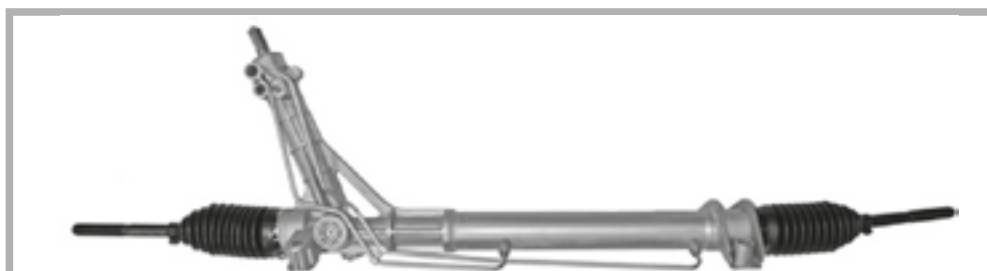

Fabbr. TRW

RE 00348

Rif. Originali

4420081
8200660176

Monovano

2010 >

Montaggio pompa

OP3161/R