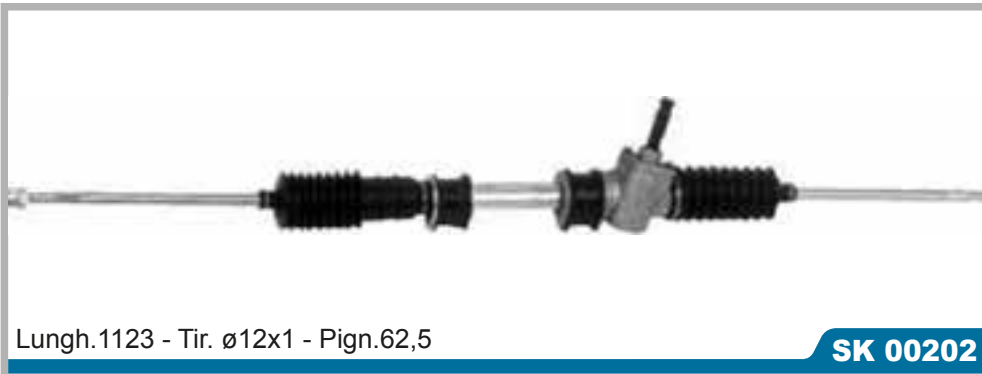

Rif. Originali	Pick Up
007350027 007350327 007350027A 6U1422051 6U1422051B	Tutti i modelli > 02/1996