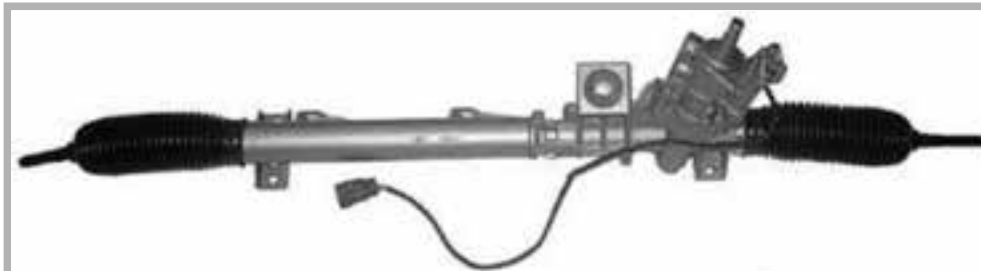

Con Servotronic - Fabbr. SMI/ZF

VO 00322

Rif. Originali

S80-V70

8601947
9173031
9492863
8602828

Tutti i modelli
> 07/2006

Montaggio pompa

VO2087 pag. 467 - VO2088 pag. 467