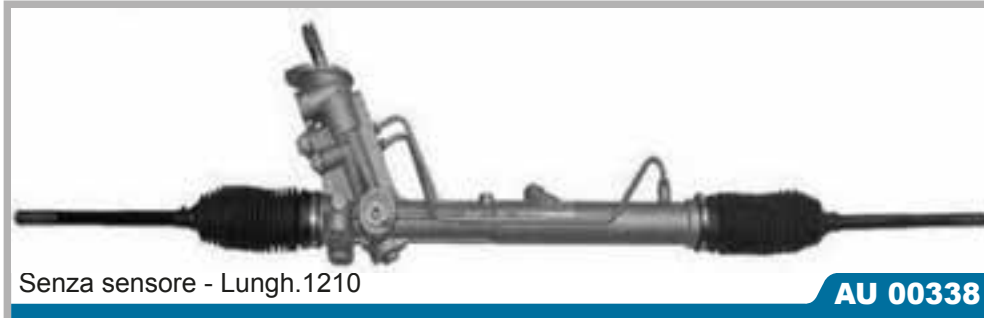

Senza sensore - Lungh.1210

AU 00338

Rif. Originali	A1
6R1423055F 6R1423055FV 6R1423055K 6R1423055M 6R1423055P	Tutti i modelli 05/2010 >

Montaggio pompa AU7000 pag. 384 - AU7042 pag. 385