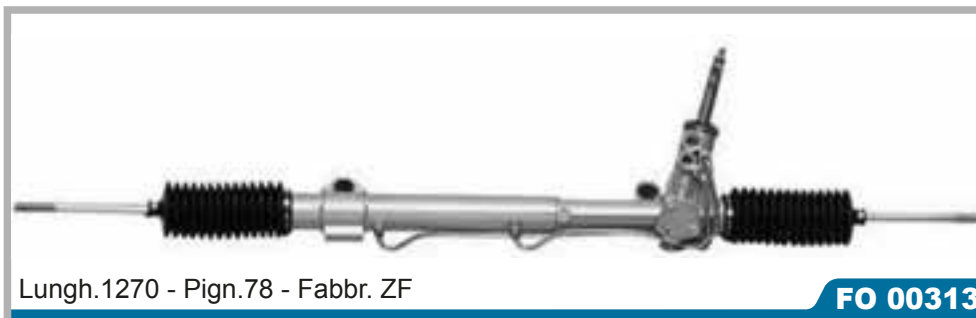

Lungh.1270 - Pign.78 - Fabbr. ZF

FO 00313

Montaggio pompa FO3159 pag. 407

Rif. Originali	Sierra
1666422 1666431 6707422	Tutti i modelli Exc 4x4 1982 > 1989