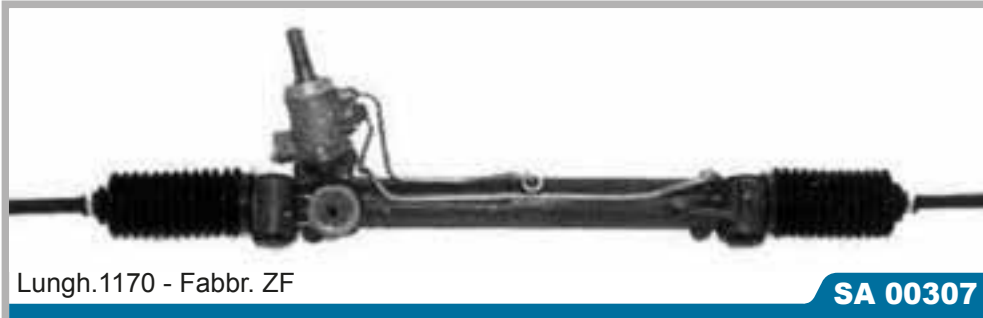

Lungh.1170 - Fabbr. ZF

SA 00307

Montaggio pompa SA2036 pag. 453 - SA5423 pag. 454 - SA7030 pag. 454

Rif. Originali

9-5

5530076
5057369
5170824
4829593
7831974169
4839593

Tutti i modelli
09/1997 >
Dal telaio n.
23039862