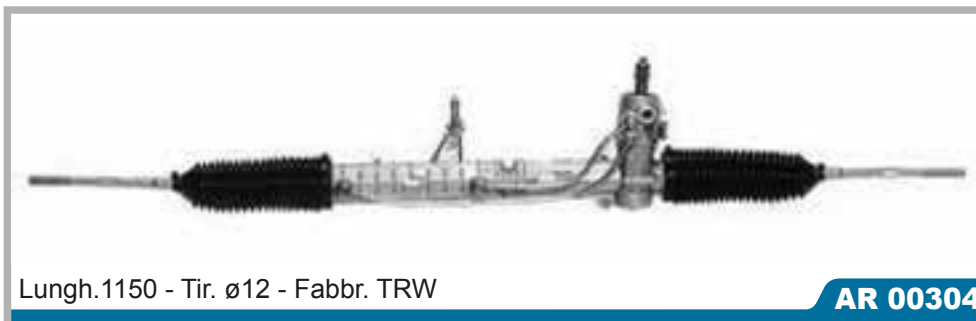

Lungh.1150 - Tir. ø12 - Fabbr. TRW

AR 00304

Montaggio pompa AR3063 pag. 380 - AR3065 pag. 380 - AR4015 pag. 382

Rif. Originali	145 - 146
15000816 15000919 15000991 15001022 60540725 60627128 60653457	1.8 16v 1.6 16v 1996 > 2001 1.9 TD 09/94 > 02/99