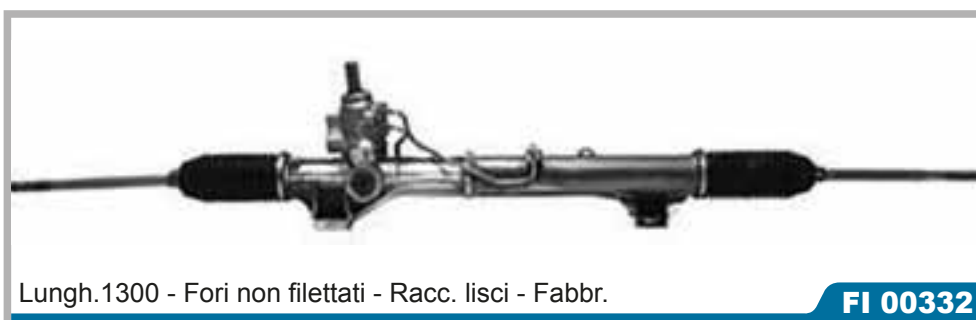

Lungh.1300 - Fori non filettati - Racc. lisci - Fabbr.

FI 00332

Montaggio pompa CI7050 pag. 394 - CI7098 pag. 394

Rif. Originali	Evasion-Jumpy
1401381380 1497552080 7832501315 4000TH 4001S0	Tutti i modelli 01/2007 >