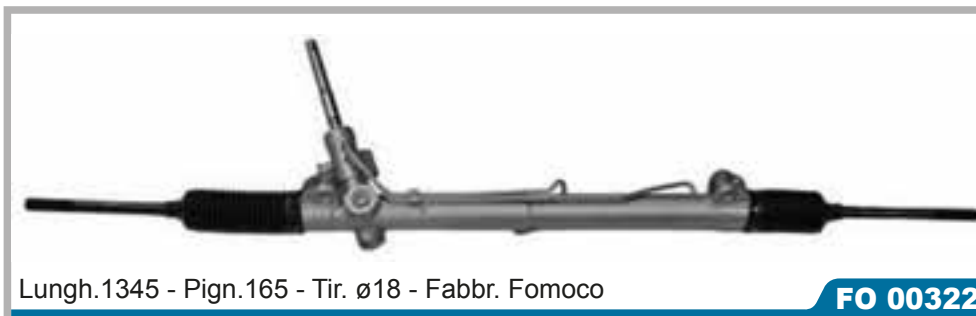

FO 00322

Lungh.1345 - Pign.165 - Tir. ø18 - Fabbr. Fomoco

Rif. Originali

1466120
1488744
1488761
6G91-3A500-AN
6G91-3A500-AR
6G91-3A500-CK

S-Max

Tutti i modelli
05/2006 >

Montaggio pompa

FO3017 pag. 405 - FO7023 pag. 407 - FO7040 pag. 407