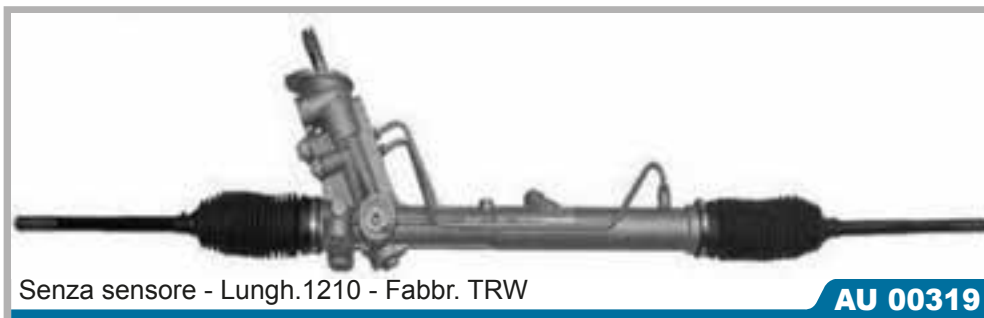

Senza sensore - Lungh.1210 - Fabbr. TRW

AU 00319

Rif. Originali	A2
8Z1423052E 8Z1423052J 8Z1423055B 8Z1423055S 8Z1423055T	Tutti i modelli 2000 > 2005

Montaggio pompa AU7000 pag. 384 - AU7042 pag. 385