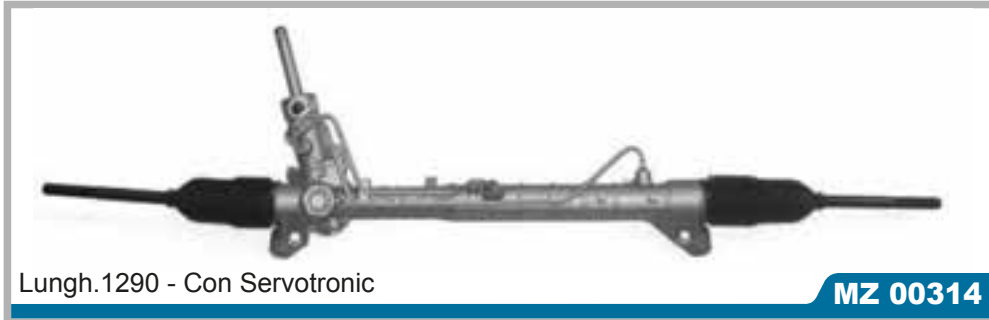

Montaggio pompa MZ7050 pag. 428

Rif. Originali	Tre
BP6L32110 CC3032110 BBL332110A BP6L32110A CC3032110D CC3032110B	Tutti i modelli 10/03 > 06/09

Lungh.1290 - Con Servotronic

MZ 00314

Montaggio pompa MZ7051 pag. 428