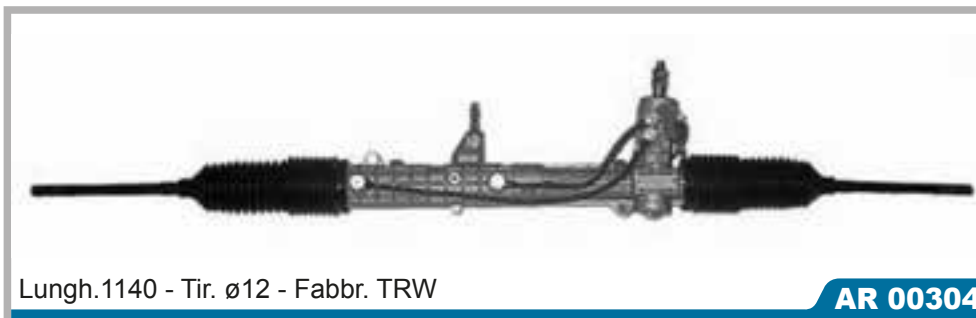

Lungh.1140 - Tir. ø12 - Fabbr. TRW

AR 00304

Montaggio pompa FI3002 pag. 401 - FI3076 pag. 402 - FI5420 pag. 404

Rif. Originali	Coupé
60591936 60653457 60809773	1.8 16v 2.0 16v N. OE60591936 03/96 > 08/00