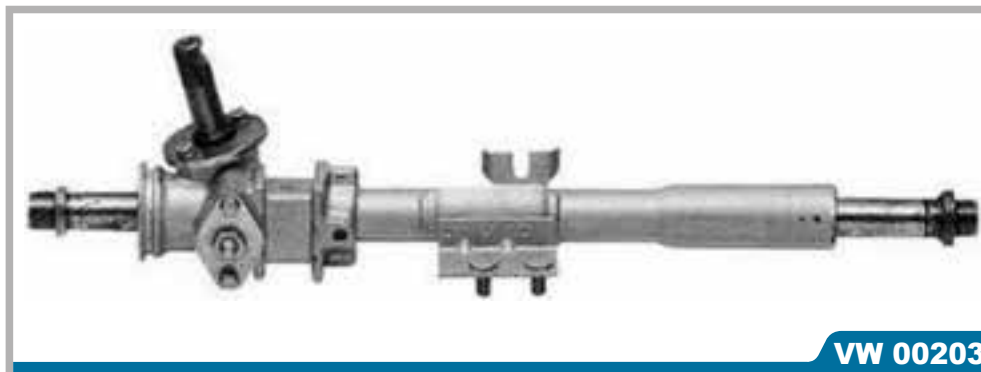

Rif. Originali	Scirocco
171419063 171419063B	Tutti i modelli 01/80 > 12/92