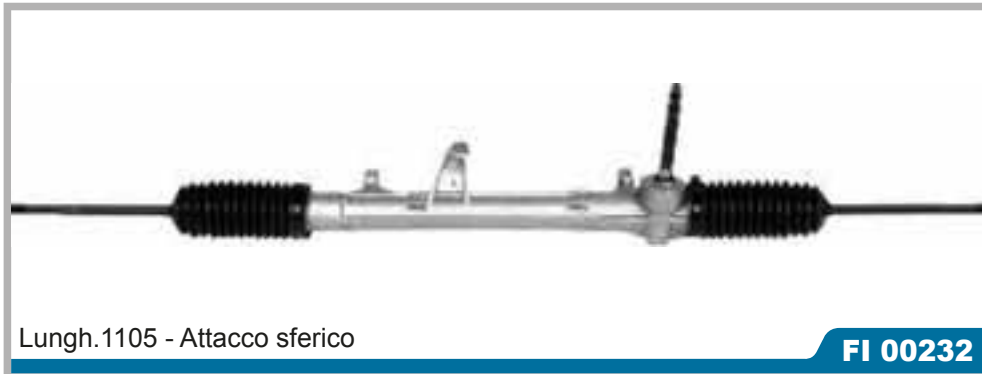

Rif. Originali	Bravo-A
46404185 46447015 7645895 7664440	1.4 12v 10/95 > 10/01