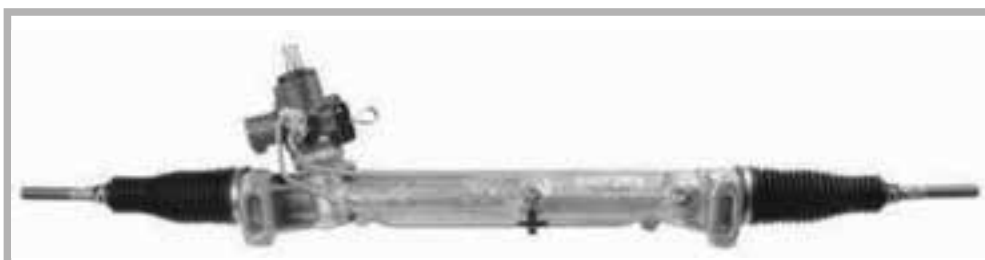

Lungh.1060 - Servotronic - Fabbr. ZF

AU 00313

Rif. Originali

7831993140
8T1422065P
8T1422065PX
8T1422066B

A4

2007 >
Tutti i modelli
06/2008 >

Montaggio pompa

AU3076 pag. 383 - AU3600 pag. 383 - AU3715 pag. 384 - AU3800 pag. 384 - AU4015 pag. 384 - AU4550 pag. 384