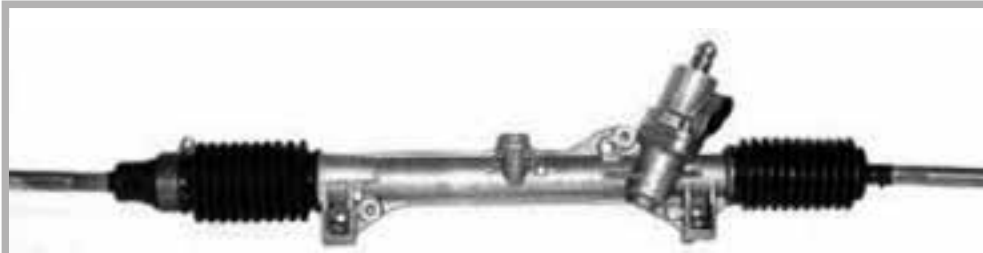

Lungh.975 - Foro fissaggio ø12

PE 00306

Rif. Originali

405 2ª s.

4000C9
400100
4000L9
4000A5

Tutti i modelli
01/93 > 10/95

Montaggio pompa

PE2010 pag. 441 - PE2011 pag. 441 - PE2012 pag. 441 - PE3159/V pag. 443 - PE3159/Z pag. 444 - PE3161/H pag. 444