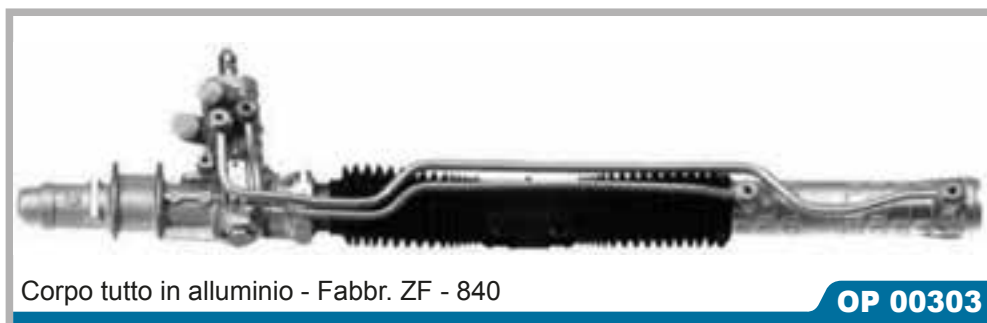

Corpo tutto in alluminio - Fabbr. ZF - 840

OP 00303

Rif. Originali	Kadett E
900338 90059 900274 90442095	Tutti i modelli 09/84 > 08/91

Montaggio pompa OP3132/W pag. 439 - OP3132/X pag. 439 - OP3703 pag. 439