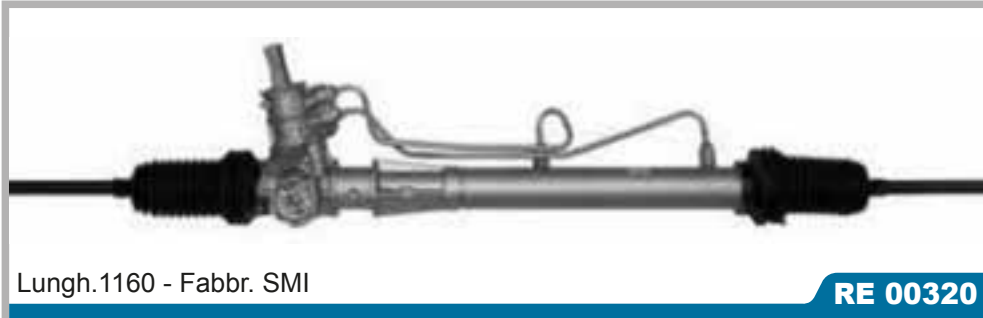

Lungh.1160 - Fabbr. SMI

RE 00320

Rif. Originali

7700834577
7700840893
7701352245
7701468281
7701471301
7701352894

Megane

Tutti i modelli
> 08/2003

Montaggio pompa

RE3115/A pag. 448 - NI3498 pag. 437 - RE3141/P - RE3144/A pag. 449 - RE3161/Q pag. 449 - RE3161/R pag. 449 - RE3161/Z pag. 450