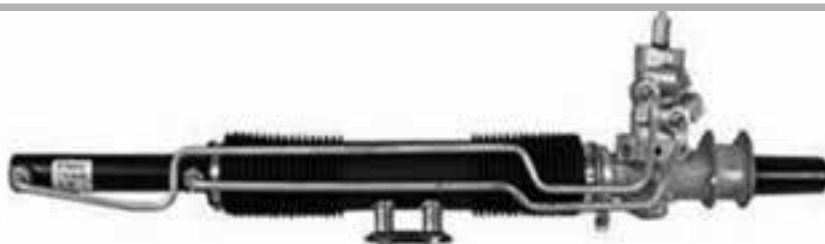

OP 00304

Lungh.735 - Fabbr. Saginaw

Montaggio pompa DA3592 pag. 396

Rif. Originali

26022847
26026340
26026671
900265
900324
920533
96275008
96343267

Nexia-Lanos

Tutti i modelli
08/1997 >