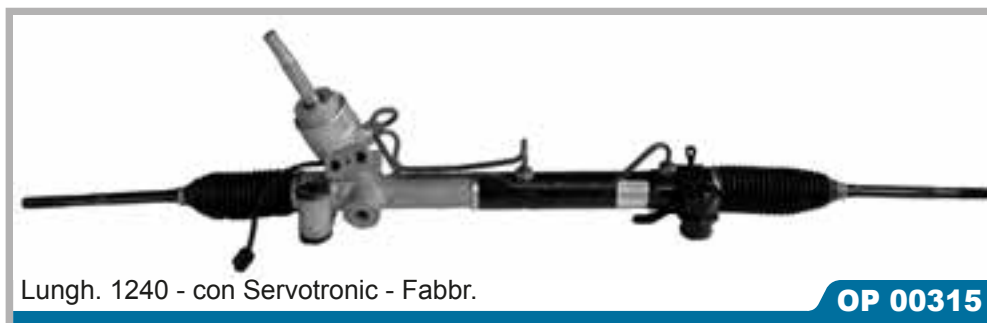

Lungh. 1240 - con Servotronic - Fabbr.

OP 00315

Rif. Originali	Insignia
13271000 13292337 22840285	Tutti i modelli 07/2008 >

Montaggio pompa OP2005 pag. 438