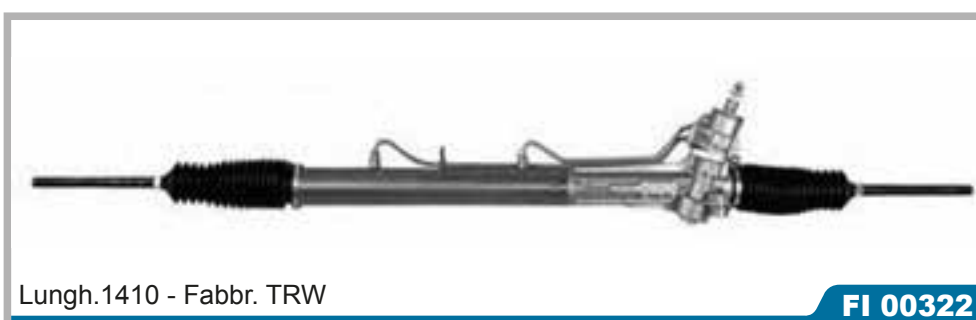

Lungh.1410 - Fabbr. TRW

FI 00322

Montaggio pompa CI3076/A pag. 391 - CI3083 pag. 391 - CI3101 - CI4015 - CI4015/A

Rif. Originali	Jumper
15000779 15000780 4000E4 1310352080	Tutti i modelli 1994 > 2002 Fino al telaio n. 15687004