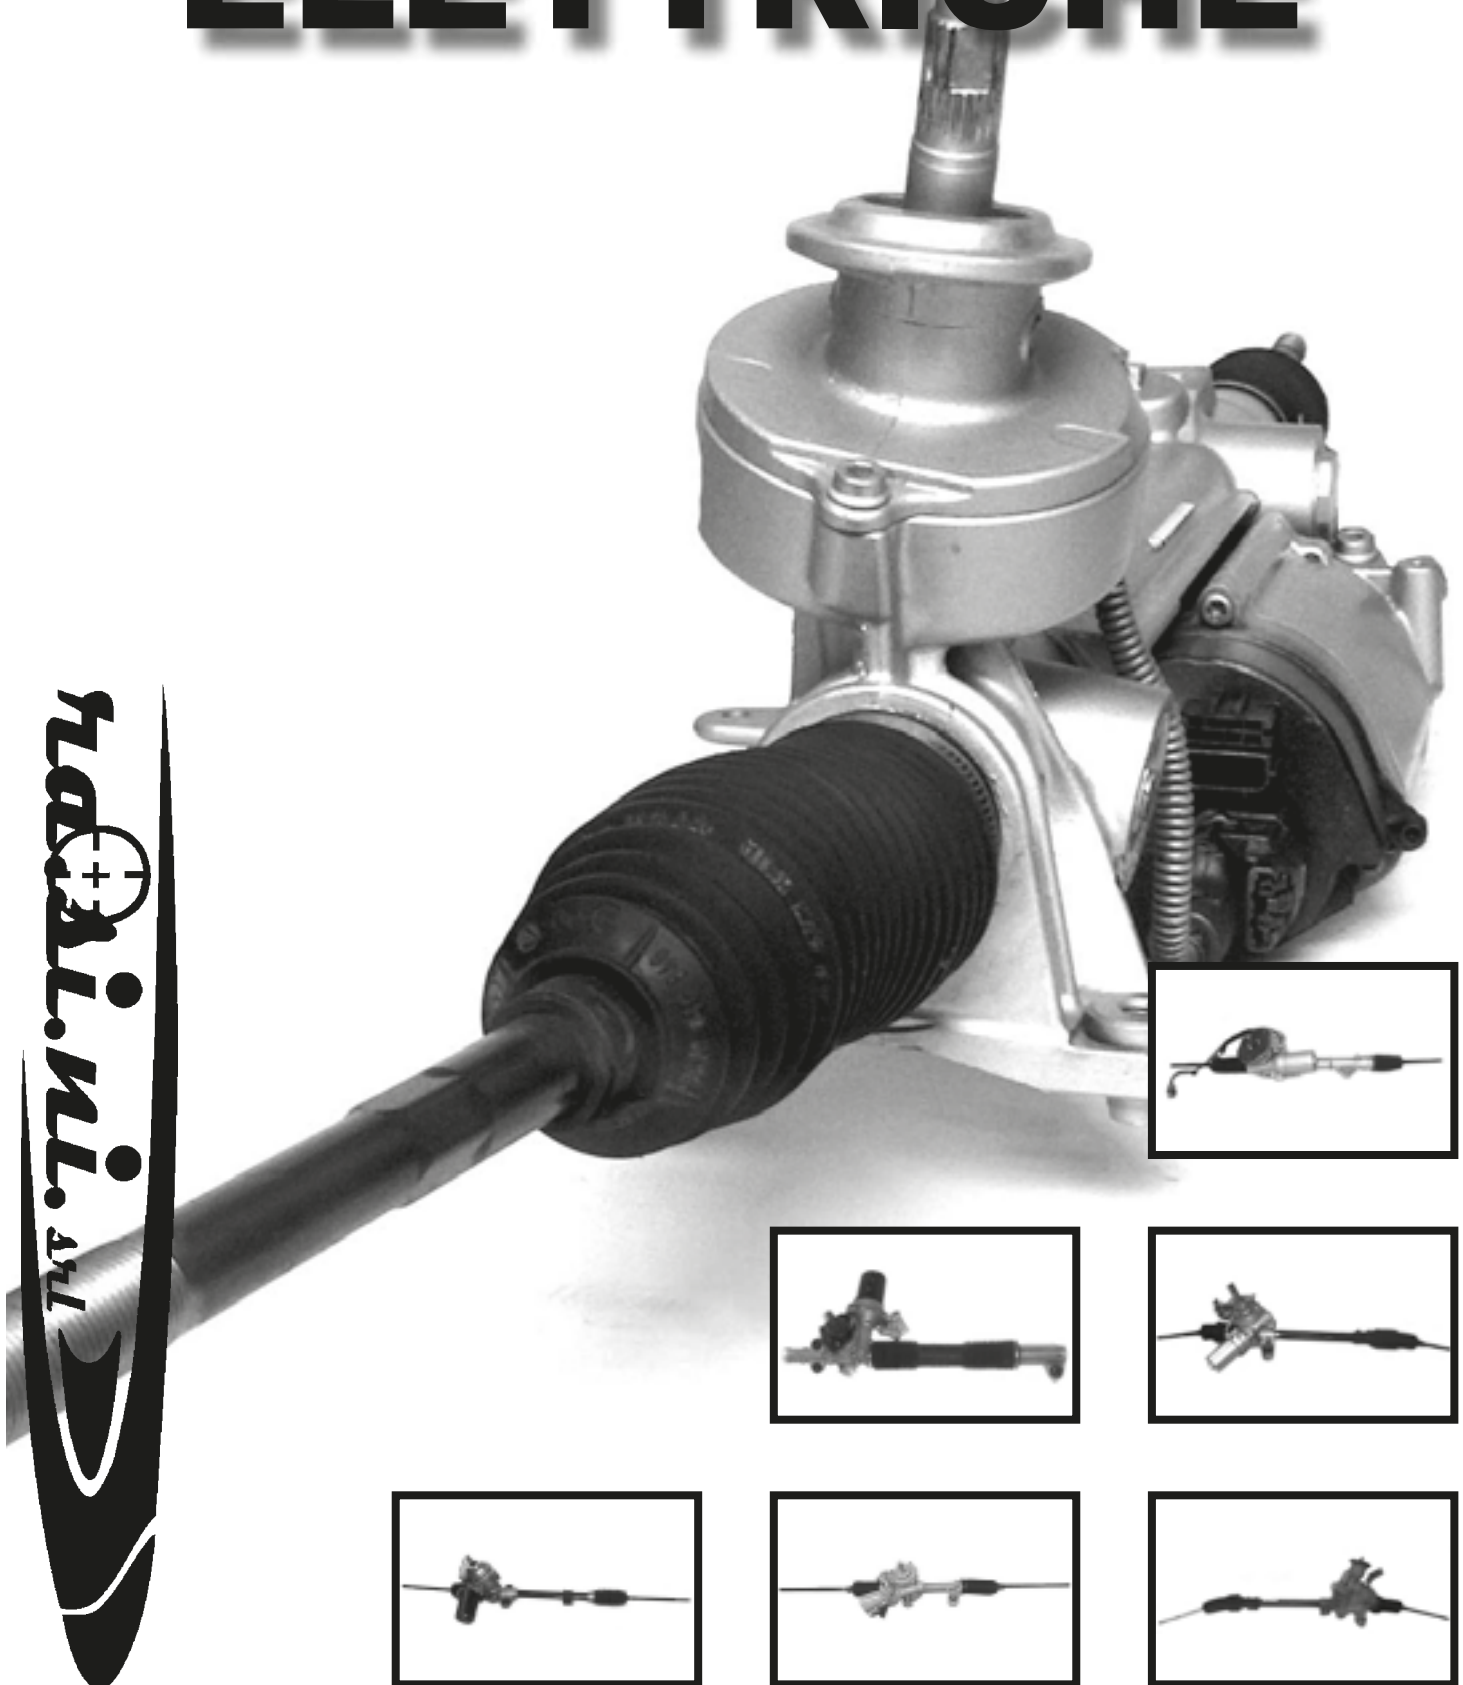

SCATOLE STERZO ELETTRICHE

MAI.MI. s.p.a.

ALFA ROMEO	309	CITROËN	317	GLA	324	SKODA	332
GIULIETTA	309	DS3	317			OCTAVIA	332
AUDI	310	FIAT	318	MINI	325	SUPERB	332
A3	310	SEDICI	318	MINI CLUBMAN	325	YETI	333
A4	311			MINI ONE	325		
A6	310	FORD	319			SMART	334
Q3	310	C-MAX	319	MITSUBISHI	326	FOR FOUR	334
Q5	310	FOCUS	319	COLT VI	326	FOR TWO	334
						ROADSTER	334
BMW	312	HONDA	320	OPEL	327		
I 3	312	CIVIC	320	AGILA	327	SUZUKI	335
ROADSTER	314	JAZZ	320	ASTRA J	327	SPLASH	335
SERIE 1	312			ASTRA K	327	SWIFT	335
SERIE 2 COUPÈ	312	LAND ROVER	321	ZAFIRA	327	SX4	335
SERIE 3	312	RANGE ROVER EVOQUE	321				
SERIE 5	312	RANGE ROVER IV	321	PEUGEOT	328	VOLKSWAGEN	336
SERIE 6	313			207	328	BEETLE	336
SERIE X3	313	MAZDA	322	208	328	CADDY III	336
SERIE X4	313	MHV	322	308	328	EOS	336
SERIE Z4	314	SEI	322	1007	328	GOLF 5 ^a S.	336
						GOLF 6 ^a S.	337
CHEVROLET	315	MERCEDES	323	RENAULT	329	GOLF PLUS	337
ORLANDO	315	CLASSE A	323	TWINGO	329	GOLF VII	337
		CLASSE A (W163)	323			JETTA	337
CITROËN	316	CLASSE A (W168)	323	SEAT	330	PASSAT	338
C2	316	CLASSE A (W169)	323	ALTEA	330	PASSAT CC	338
C3	316	CLASSE B	323	ALTEA XL	330	TIGUAN	338
C3 II	316	MERCEDES	324	LEON	330	TOURAN	339
C3 PICASSO	316	CLASSE B (W245)	324	TOLEDO III	331		