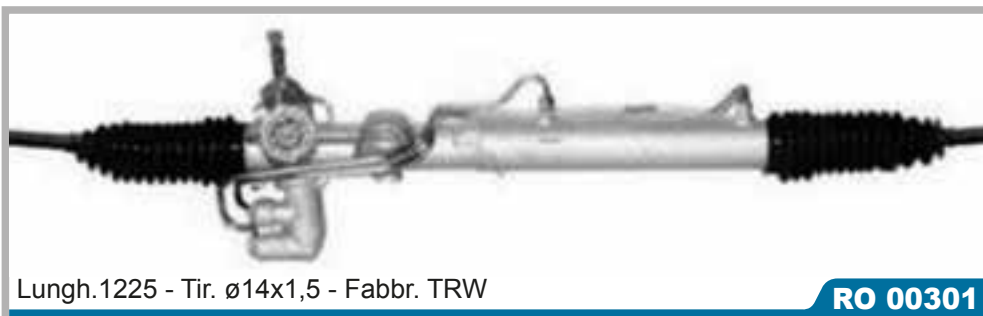

Lungh.1225 - Tir. ø14x1,5 - Fabbr. TRW

RO 00301

Montaggio pompa RO2026 pag. 452 - RO2027 - RO3145 pag. 452 - RO3146 pag. 452

Rif. Originali

200

GSR1142
GSR1181
GSR142
QAB102730
OEB000230E

1.6 82-85 KW
10/85 > 02/96