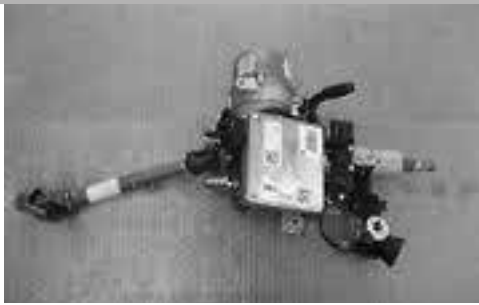

Con avviamento con chiave

FI 2020-39

Rif. Originali

500X

51941945
52007735
52031261

Tutti i modelli
09/2014 >