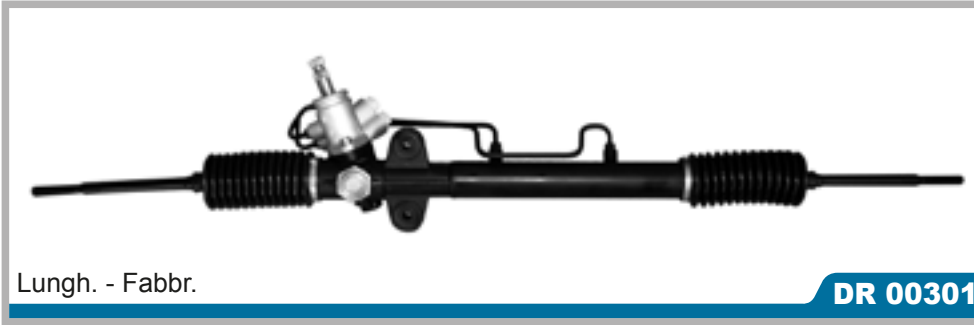

Lungh. - Fabbr.

DR 00301

Rif. Originali

DR1

Tutti i modelli

Montaggio pompa

DR3765 pag. 399