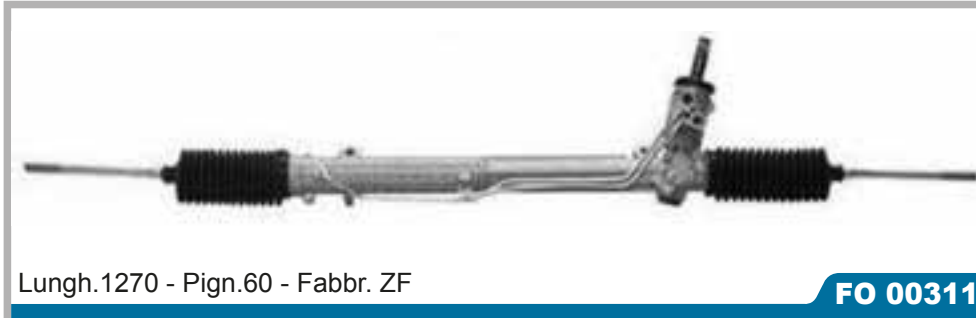

Lungh.1270 - Pign.60 - Fabbr. ZF

FO 00311

Montaggio pompa FO3159 pag. 407 - FO3701 pag. 407

Rif. Originali	Sierra
5023570 6140559	Tutti i modelli Exc 4x4