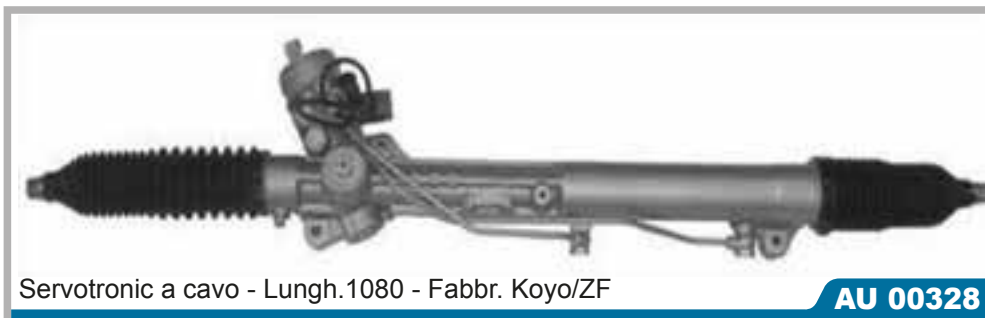

Servotronic a cavo - Lungh.1080 - Fabbr. Koyo/ZF

AU 00328

Rif. Originali

A8

7852974371
7852993173
7852993188
7852993200
7852993208
4D1422065M

Tutti i modelli

> 11/2009

Montaggio pompa AU3073 pag. 383