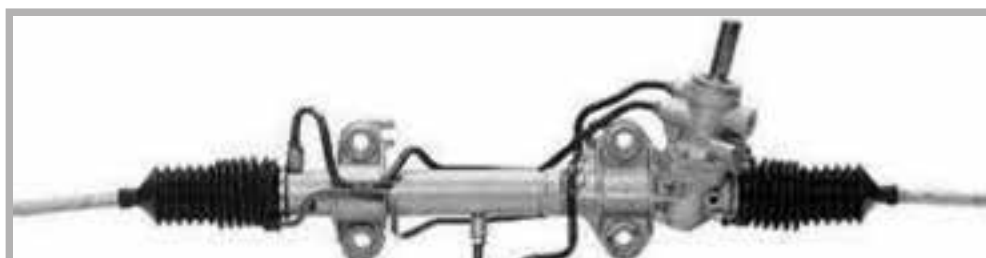

Lungh.1170 - Fabbr. SMI

RE 00327

Rif. Originali

7701351920
7701466848
7701469044
7700410860
7701351916
7701466845

Safrane

Tutti i modelli
> 12/2000

Montaggio pompa

RE3114/A pag. 448 - RE3141/Q pag. 449 - RE3144/B pag. 449 - RE3144/B