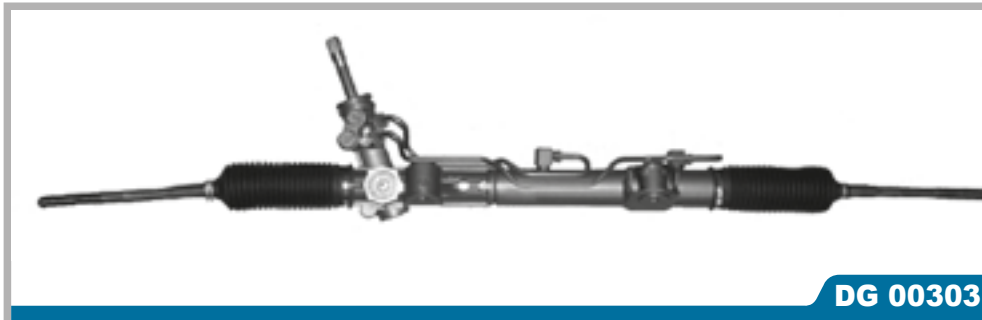

Rif. Originali

P68140632AC
P05151348AC

Journey

Tutti i modelli
06/2008 >

DG 00303

Montaggio pompa