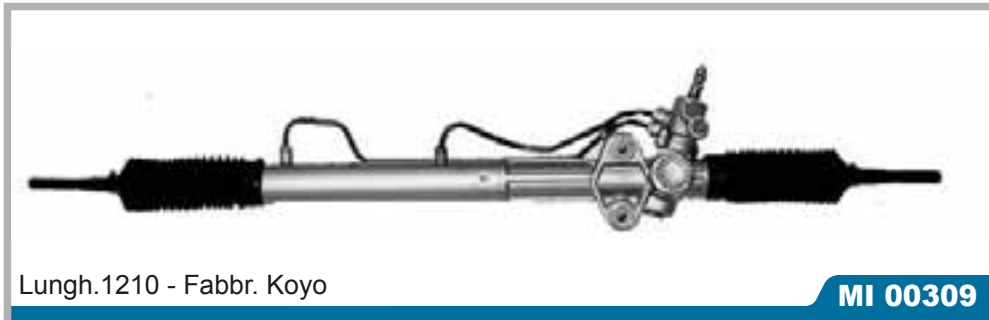

Lungh.1210 - Fabbr. Koyo

MI 00309

Rif. Originali	Pajero III
MR374892 MR554233	Tutti i modelli 05/00 > 01/07

Montaggio pompa MI3477 pag. 433