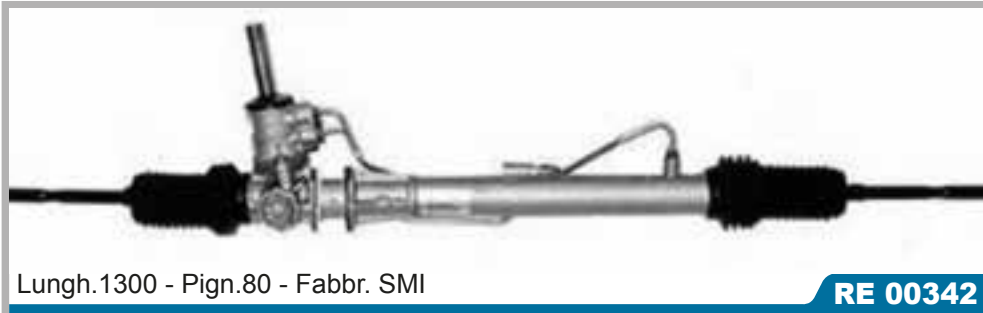

Lungh.1225 - Fabbr. SMI

RE 00339

Rif. Originali

7701429506
6900000313
7700429245
7711134106
6820000021
7700432260

Megane

Tutti i modelli
> 08/2003

Montaggio pompa

RE3115/A pag. 448 - NI3498 pag. 437 - RE3141/P - RE3144/A pag. 449 - RE3161/Q pag. 449 - RE3161/R pag. 449 - RE3161/Z pag. 450