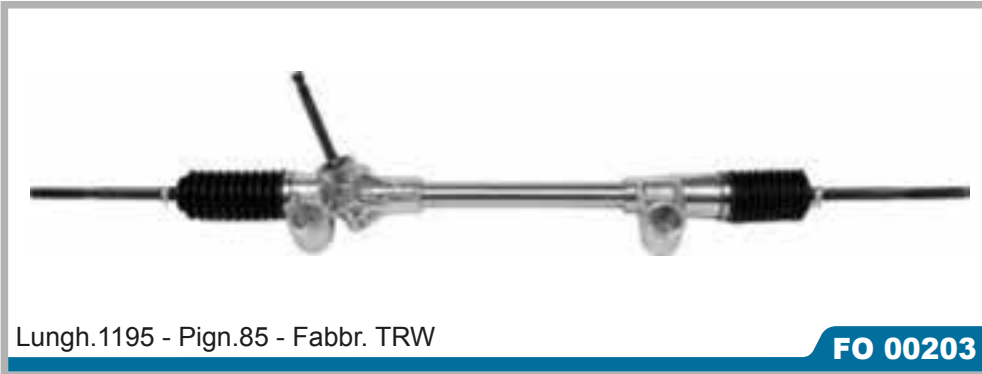

Lungh.1195 - Pign.85 - Fabbr. TRW

Rif. Originali	121 3^a s.
3708565 67708565 1016913 1041275	Tutti i modelli Dal 03/1996 al 04/2003

FO 00203