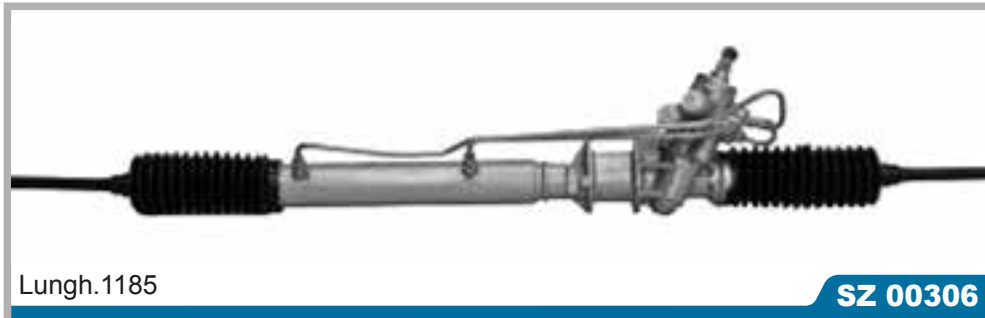

Lungh.1185

SZ 00306

Montaggio pompa SZ2046 pag. 459

Rif. Originali

4858064G21
4858064621

Baleno

Tutti i modelli
> 05/2002