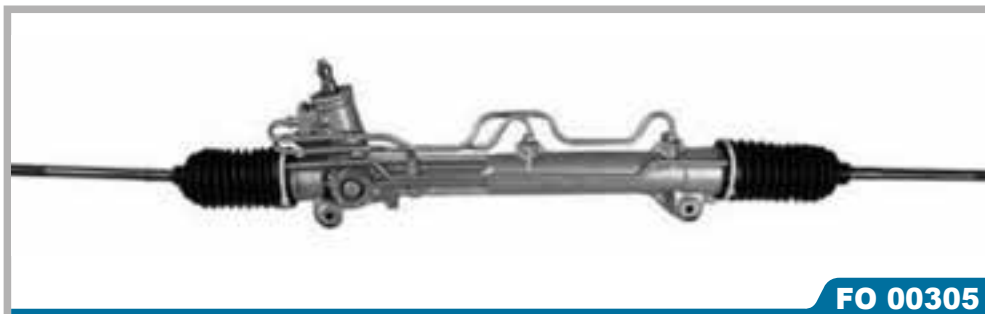

FO 00305

Rif. Originali

121 3^a s.

1012806
102225
96FB3200AM
YS6C-3200DA

Tutti i modelli
96 > 03

Montaggio pompa

MZ3019 pag. 426 - MZ3108/D pag. 426 - MZ3140/A pag. 426 - MZ3337 pag. 426