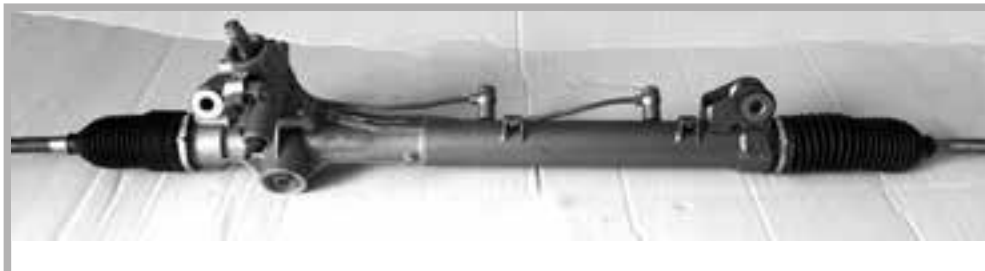

MA 00320

Montaggio pompa

Rif. Originali

Ghibli

26112160024
620039794
A0061228
06200397940
X16C0055UT

Tutti i modelli
dal 2014 >