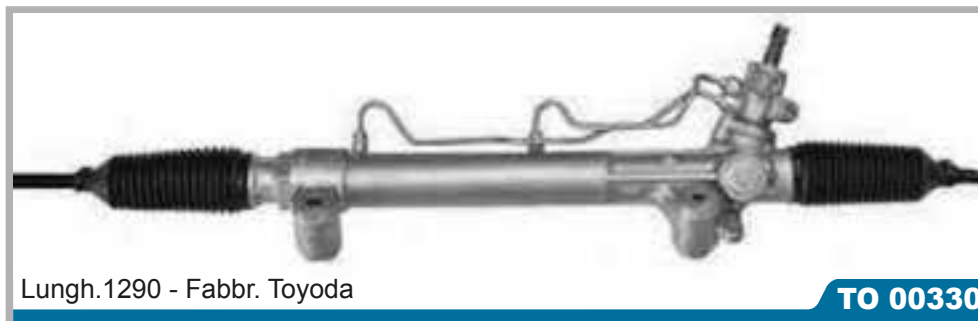

Lungh.1290 - Fabbr. Toyoda

TO 00330

Montaggio pompa

TO2060 pag. 461

Rif. Originali

Hilux

442000K040
442000K230
442000K340
442500K500
442500K430
442000K390
442000K190

Tutti i modelli
08/2005>