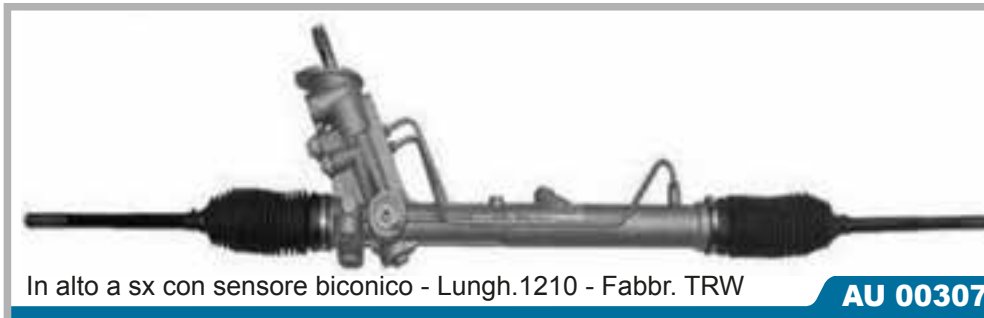

Con sensore - Lungh.1210

AU 00339

Rif. Originali	A1
6R1423051AA 6R1423055FX 6R1423055K 6R1423055K9 6R1423055L 6R1423055N	Tutti i modelli 05/2010 >

Montaggio pompa AU7000 pag. 384 - AU7042 pag. 385

In alto a sx con sensore biconico - Lungh.1210 - Fabbr. TRW