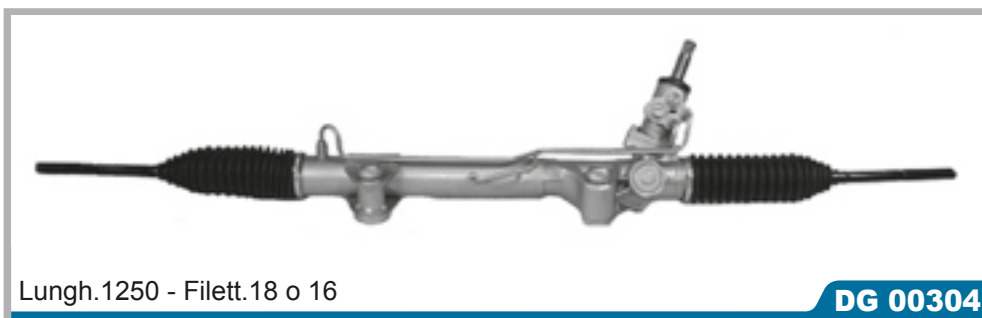

Neon II

Tutti i modelli

CH 00304

Fabbr. TRW

Montaggio pompa

DG3742 - DG3742 pag. 398

Rif. Originali

Nitro