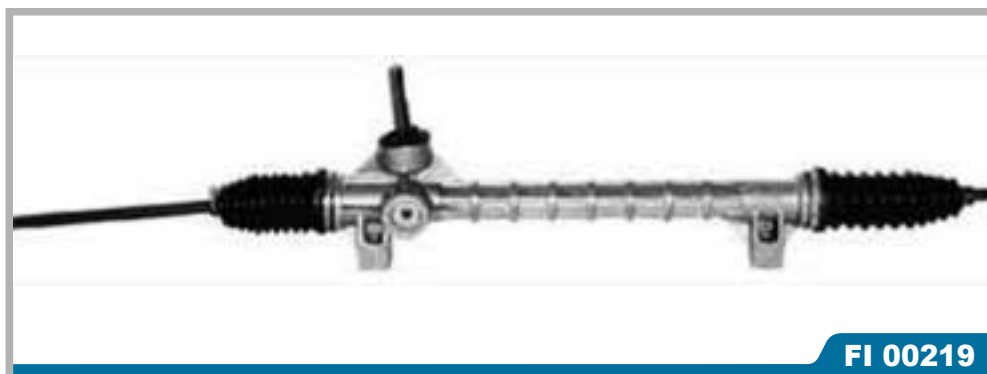

Lungh.1315

FI 00220

Rif. Originali	C25
04470979 400511 904470979	Tutti i modelli

FI 00219

Rif. Originali	Evasion
1316285080 15000915	1.6 benzina 06/1994 >

Lungh.1125

FI 00221

Rif. Originali	Jumper
4000.E5 9451178380 H000ES	Tutti i modelli 02/94 > 04/02