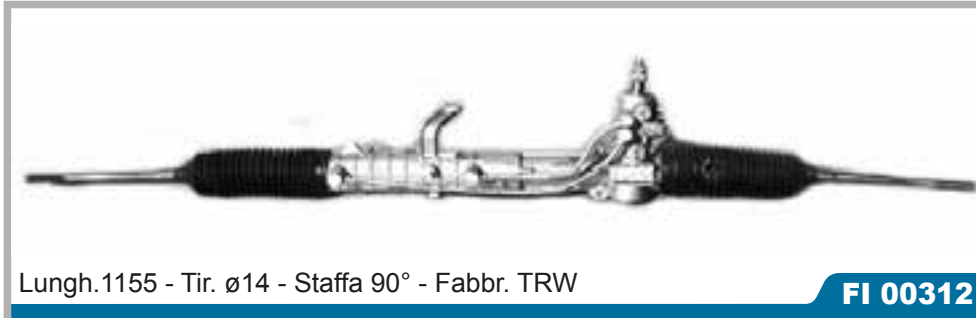

Lungh.1155 - Tir. ø14 - Staffa 90° - Fabbr. TRW

FI 00312

Montaggio pompa FI3002 pag. 401 - FI3076 pag. 402 - FI5420 pag. 404

Rif. Originali	Coupé
60812908 71783188 71722510	2.0 T 20v 08/96 > 08/00