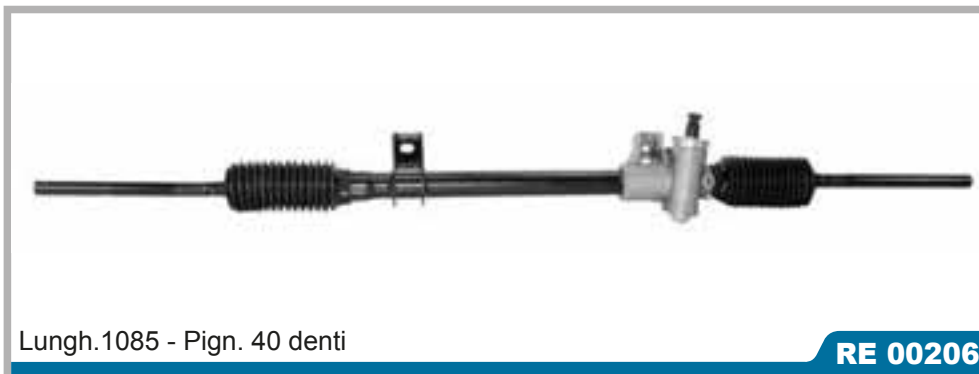

Rif. Originali	Super 5 Express
7701463347 7701463995 7701624297	Tutti i modelli 07/84 > 11/88 Exc. 1.4 Turbo