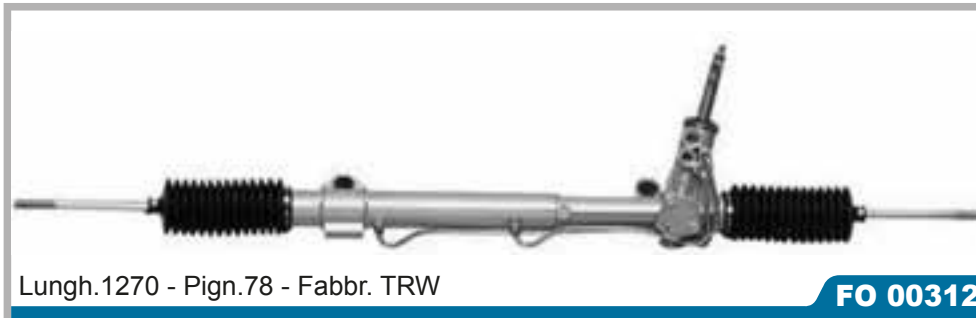

Lungh.1270 - Pign.78 - Fabbr. TRW

FO 00312

Montaggio pompa FO3159 pag. 407

Rif. Originali	Sierra
6153309 83BB3503EC	Tutti i modelli Exc 4x4 1982 > 1989