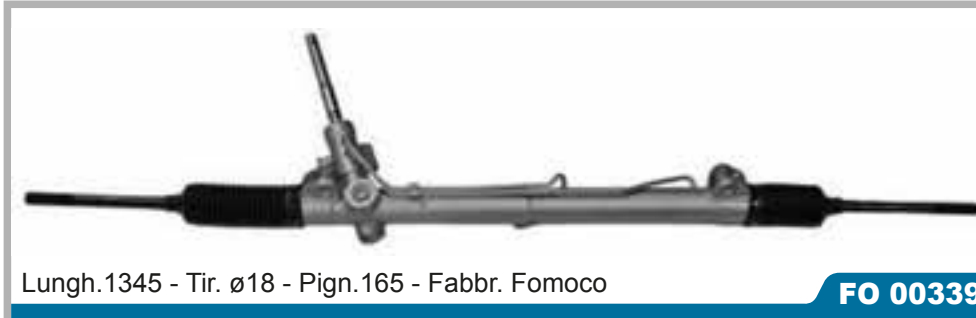

Lungh.1345 - Tir. ø18 - Pign.165 - Fabbr. Fomoco

FO 00339

Rif. Originali

1459747
1462955
1504781
1514144
7G913A500AK

Mondeo

Tutti i modelli
11/2007 >

Montaggio pompa

FO3017 pag. 405