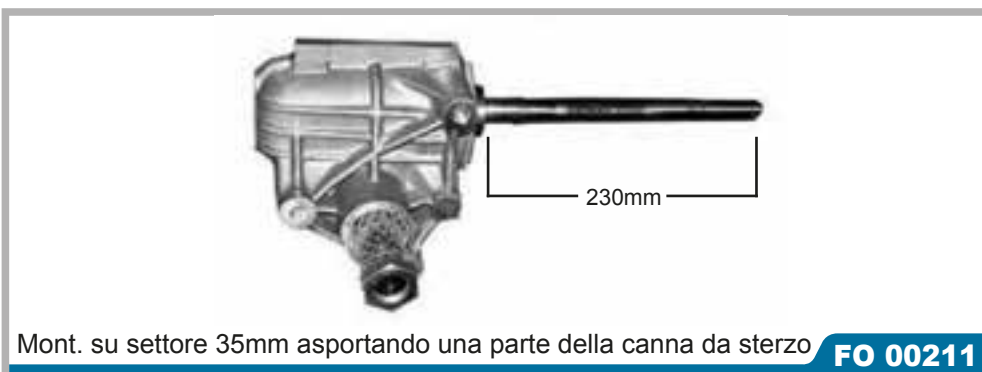

Rif. Originali	Transit
6179339	Tutti i modelli 11/86 > 01/88