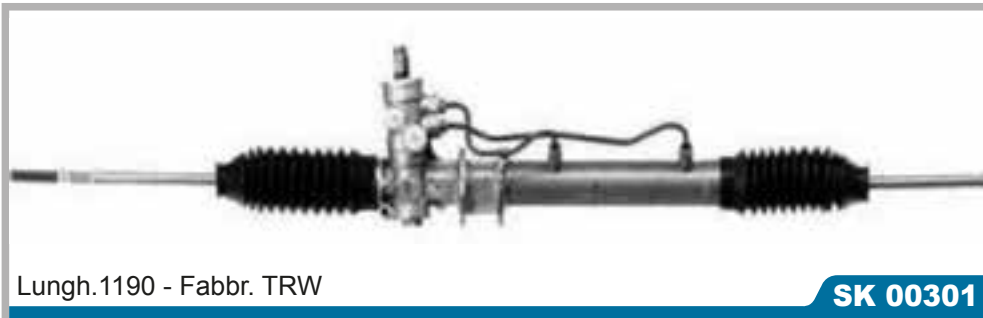

Octavia

Tutti i modelli
09/96 > 05/04

Montaggio pompa SK2039 pag. 456 - SK3589 pag. 456 - SK3589 pag. 456

Lungh.1190 - Fabbr. TRW

SK 00301

Rif. Originali

00730027A
115500000
6U2422051B
6U2422051
6U2422061

Pick up