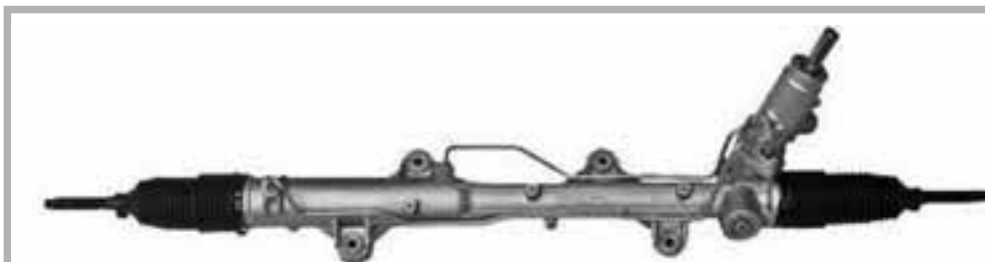

SE 00305

Rif. Originali

8Z1423055050
6N1422061
6N1423055E
6N142055
6N1422061E

Lupo

Tutti i modelli
10/00 al 07/05

Montaggio pompa

VW7024 pag. 466 - VW7025 pag. 466

Fabbr. ZF