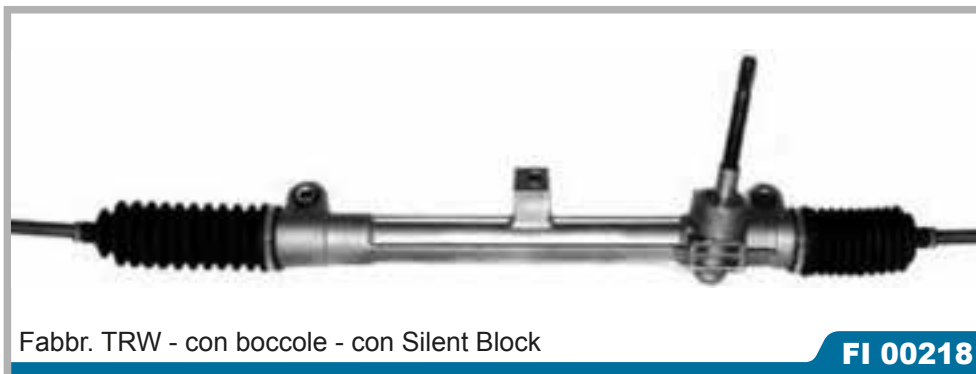

FI 00218

Rif. Originali	Stilo
46784126 46826717	Tutti i modelli 10/2001 > N. Telaio 0367397