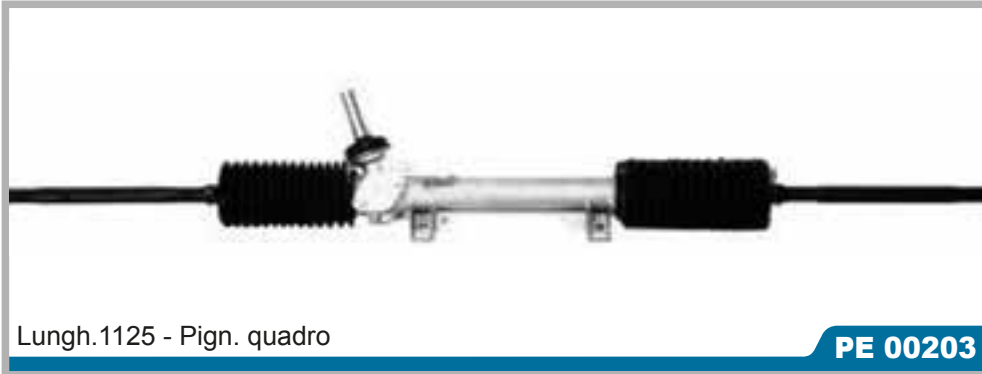

Rif. Originali	205
400041 400042 400046 9455488480	Tutti i modelli 11/87 > 09/98