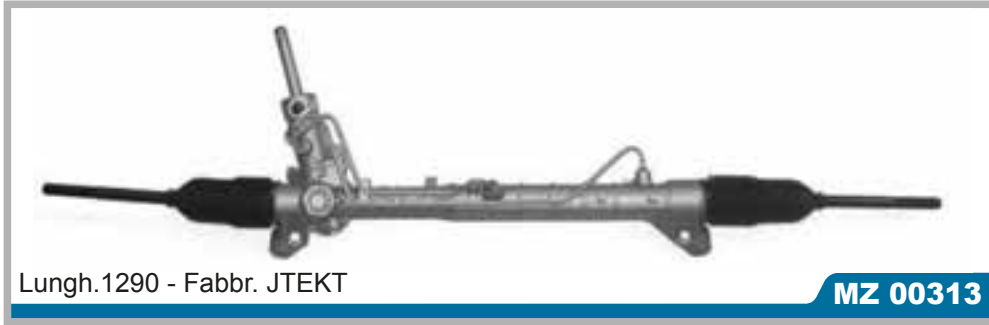

Lungh.1290 - Fabbr. JTEKT

MZ 00313

Montaggio pompa MZ7050 pag. 428

Rif. Originali	Tre
BP6L32110 CC3032110 BBL332110A BP6L32110A CC3032110D CC3032110B	Tutti i modelli 10/03 > 06/09