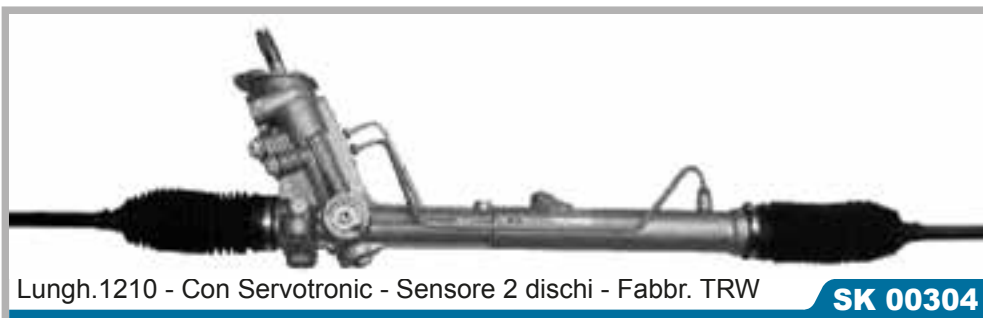

Lungh.1210 - Con Servotronic - Sensore 2 dischi - Fabbr. TRW

SK 00304

Rif. Originali

6Q1423061F
6Q1423061N
6Q1423061S
6Q1423061SX
6Q1423055A
6Q1423062FX
6Q1423051J

Roomster

Tutti i modelli
09/2006 >

Montaggio pompa SK7024 pag. 456 - SK7025 pag. 456