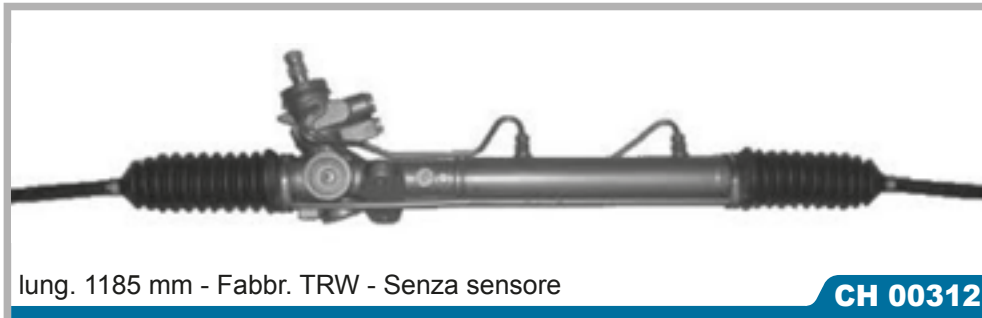

Rif. Originali

4656184AF
5222289AC
P05222289AC

Magnum

Tutti i modelli
06/2000 >

CH 00312

lung. 1185 mm - Fabbr. TRW - Senza sensore

Montaggio pompa

DG3742 - DG3742 pag. 398