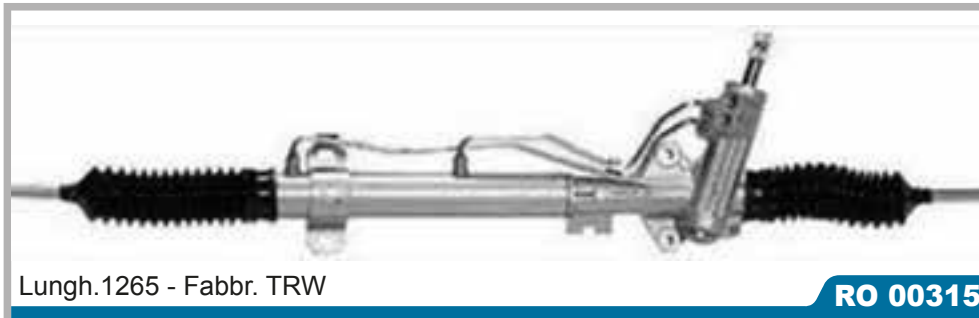

Lungh.1265 - Fabbr. TRW

RO 00315

Montaggio pompa RO2033 pag. 452 - RO2034 pag. 452

Rif. Originali	Maestro
GSR1166 GSR3348 MAN9115 GSR1167	Tutti i modelli > 01/1999