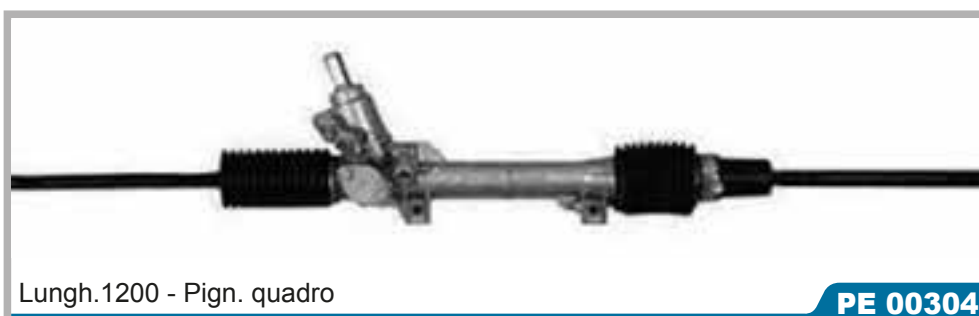

Lungh.1200 - Pign. quadro

PE 00304

Montaggio pompa PE3063/V - PE2007 pag. 441 - PE3159/Z pag. 444 - PE3161/H pag. 444 - PE3057 pag. 442

Rif. Originali	306
4000V2 4000V4 4000V6 4000E0	Tutti i modelli > 05/2001