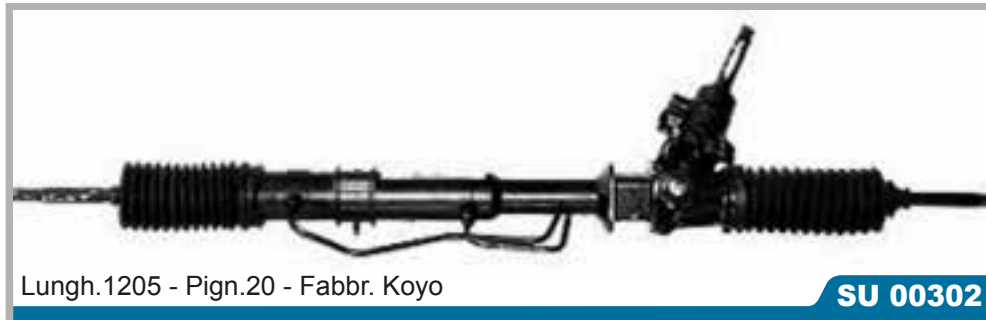

Lungh.1205 - Pign.20 - Fabbr. Koyo

SU 00302

Rif. Originali	Impreza
34110AC190 34110FA041 34110FA051 34110FA052 34110FA120 8Y19031	Tutti i modelli > 12/2000

Montaggio pompa SU2045 pag. 458 - SU2046 pag. 458 - SU2047 pag. 458