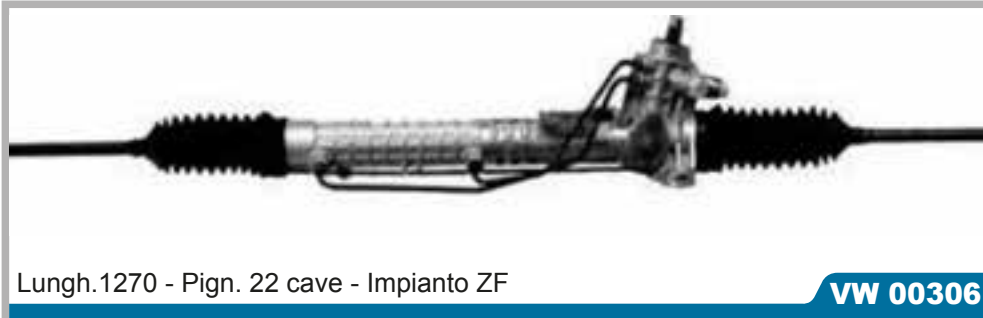

Lungh.1270 - Pign. 22 cave - Impianto ZF

VW 00306

Montaggio pompa

VW2076 pag. 464 - VW3132 pag. 465

Rif. Originali	Vento
357422061D 3A1422055E 3A1422061EX	Tutti i modelli > 09/1998