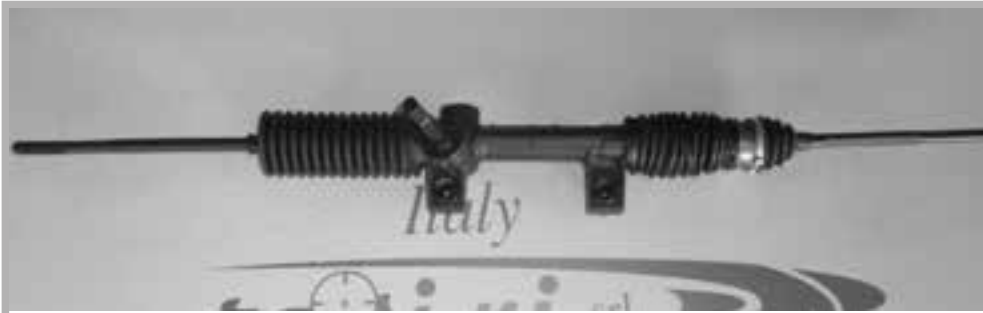

Crossblade

Tutti i modelli
Dal 03/2000
al 01/2004

SM 00201

Rif. Originali

26077402

For Two

Tutti i modelli
Dal 01/2004
al 01/2007

Lungh. 1115 - Altezza 113