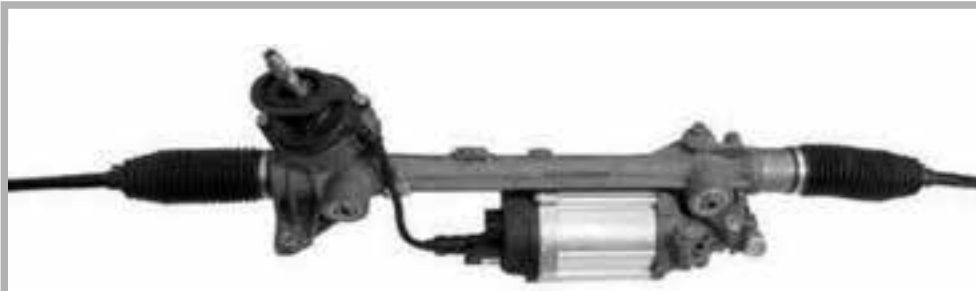

Lungh. 1180 - Fabbr. ZF

VW 00403

Rif. Originali

Q3

- 5N2423055A
- 5N2423055E1
- 5N2423051B
- 5N2423051K
- 5N2423051N
- 5N2423055
- 7805974666
- 5N2423055E2
- 5N2423051Q

Tutti i modelli

06/2011