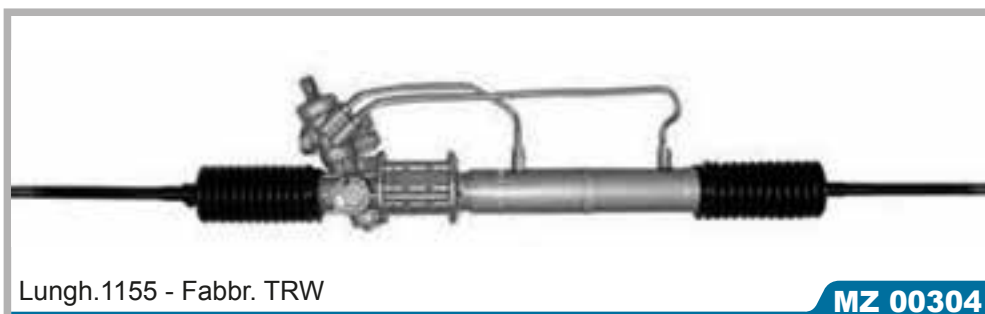

MZ 00304

Rif. Originali

626

GA2A32110N
GKG91108

Tutti i modelli
06/87 > 05/92

Lungh.1155 - Fabbr. TRW

Montaggio pompa

MZ3448 pag. 427 - MZ3450 pag. 427