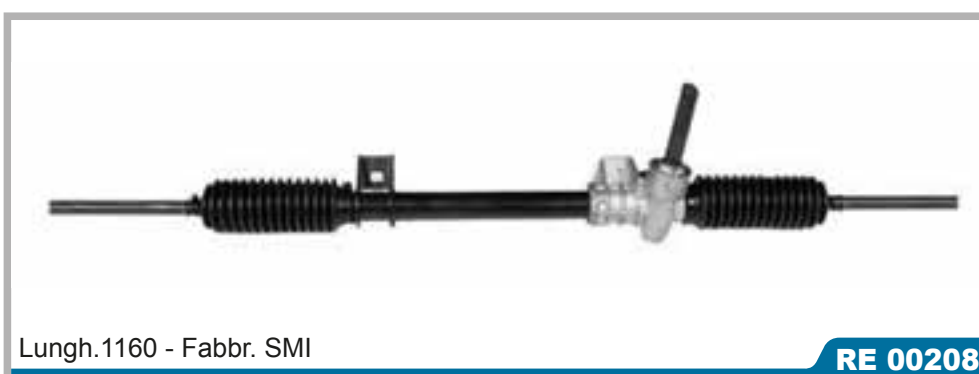

Rif. Originali	Twingo
7701467217 7701468280 6000022163 7700413643 8200033832 8200033912 7711135398	Tutti i modelli > 12/1999