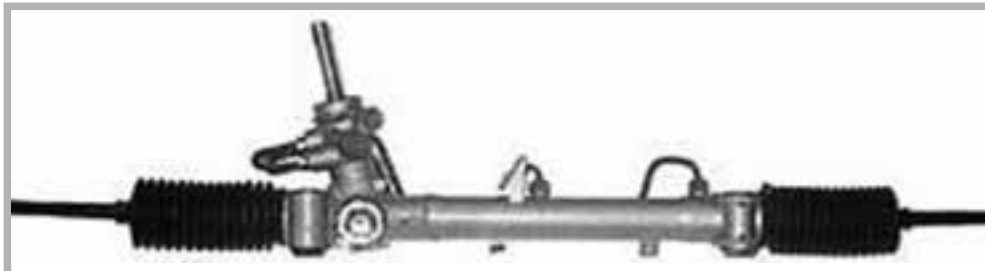

Lungh.1140 - Fabbr. Delphi

OP 00306

Rif. Originali

900363
900371

Astra G

Tutti i modelli
02/98 > 01/05