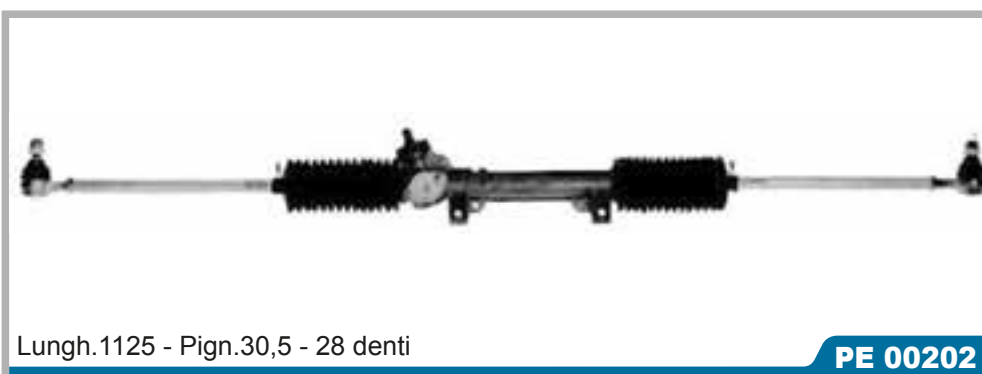

Rif. Originali	309
400007 400021 400023 400040 400598 95598224	Tutti i modelli > 12/1989