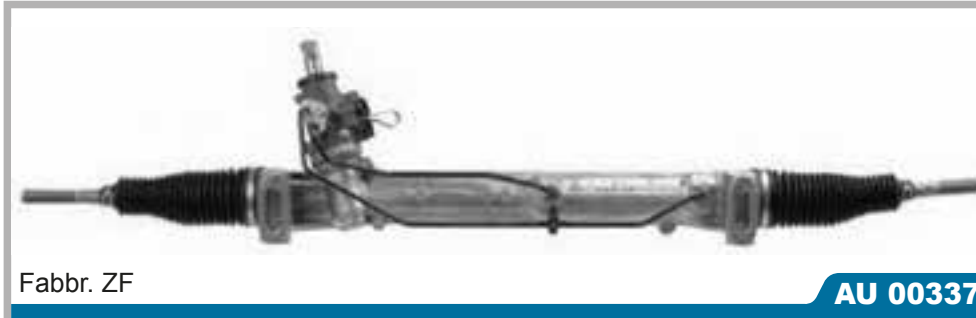

Montaggio pompa

AU3076 pag. 383 - AU3715 pag. 384 - AU4550 pag. 384

Servotronic - Lungh.1040 - Fabbr. ZF

AU 00317

Rif. Originali	A4
8E1422052B 8E1422052D 8E1422066Q	Tutti i modelli 2001 > 2008

Montaggio pompa AU3076 pag. 383 - AU3600 pag. 383 - AU3715 pag. 384 - SE3589 pag. 455