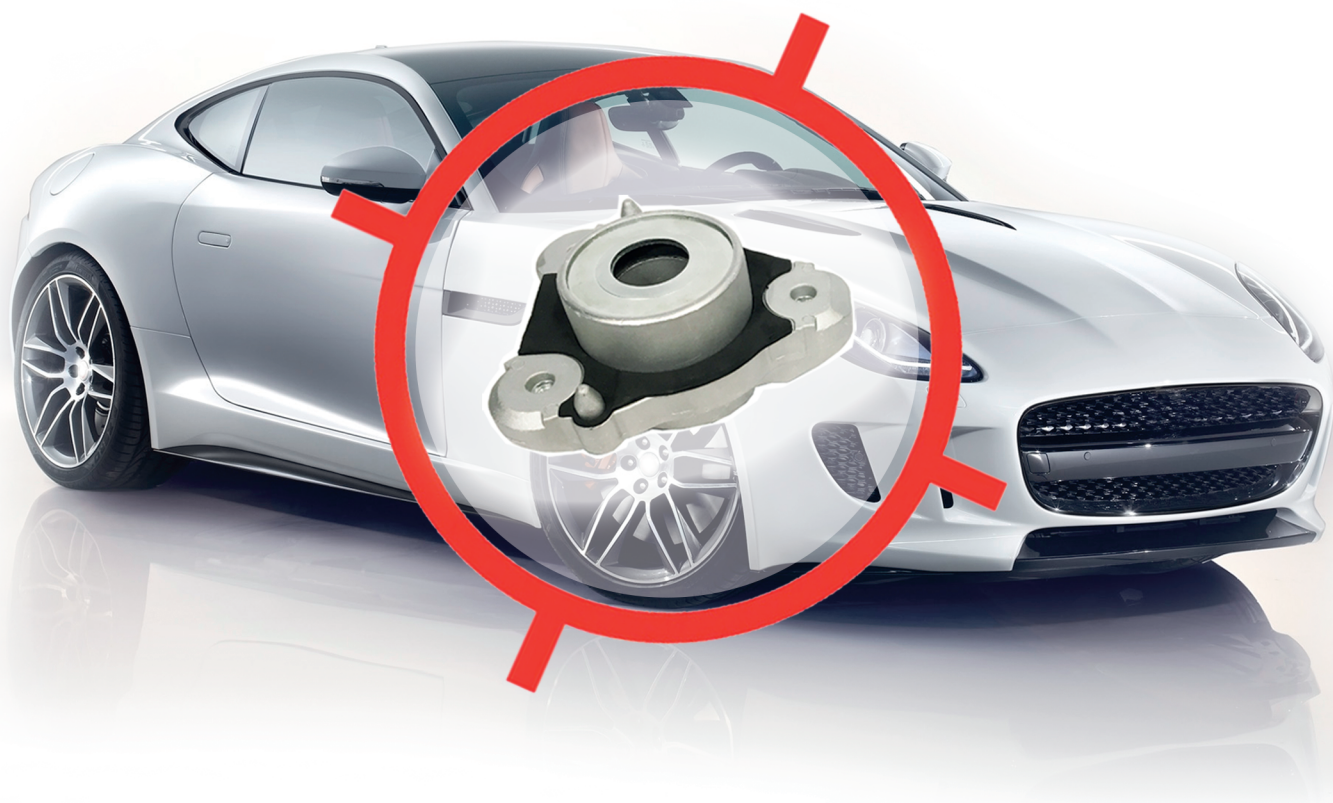

VITAL[®]
SUSPENSIONS *by OSRAV*

20
CATALOGUE EDITION

SUPPORTI AMMORTIZZATORE / STRUT MOUNT

ALFA ROMEO	pag. 2	JEEP	pag. 8	SAAB	pag. 12
AUDI	pag. 2	KIA	pag. 8	SEAT	pag. 12
BMW	pag. 2	LANCIA	pag. 8	SKODA	pag. 13
CHEVROLET	pag. 3	MAZDA	pag. 8	SMART	pag. 13
CHRYSLER	pag. 3	MERCEDES	pag. 9	SUZUKI	pag. 13
CITROËN	pag. 3	MINI	pag. 9	TOYOTA	pag. 13
DAEWOO - CHEVROLET	pag. 4	NISSAN	pag. 9	VOLKSWAGEN	pag. 14
FIAT	pag. 4	OPEL	pag. 9	VOLVO	pag. 15
FORD	pag. 6	PEUGEOT	pag. 10		
HYUNDAI	pag. 7	RENAULT	pag. 11		