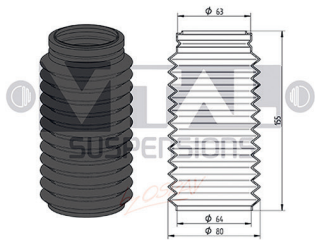

512001

COMPATIBILE CON / fitted

510001
510002
510003
510004
510005
510006
510007
510008