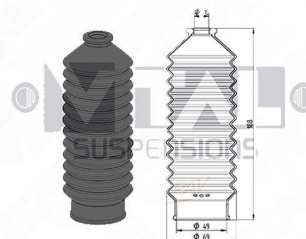

512004

COMPATIBILE CON / fitted

**APPLICABILE SENZA
TAMPONE**
Without Bumper