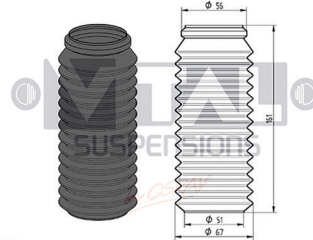

512002

COMPATIBILE CON / fitted

510009
510010