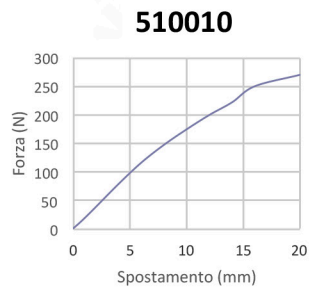

510010

COMPONIBILE CON

512002

DIAMETRO STELO

Ø 11
Ø 12.4

COMPONIBILE CON

512002

DIAMETRO STELO

Ø 10
Ø 11
Ø 12.4