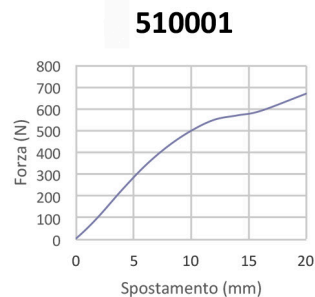

510001

COMPONIBILE CON

512001
512003

DIAMETRO STELO

Ø 14
Ø 15
Ø 16