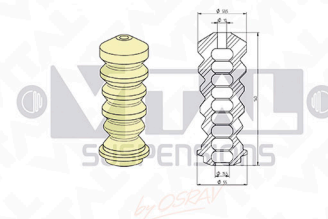

510010

COMPONIBILE CON

512002

DIAMETRO STELO

Ø 11
Ø 12.4

COMPONIBILE CON

512002

DIAMETRO STELO

Ø 10
Ø 11
Ø 12.4