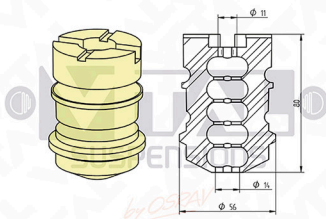

510007

510008

COMPONIBILE CON

512001
512003

DIAMETRO STELO

Ø 28

COMPONIBILE CON

512001
512003

DIAMETRO STELO

Ø 20
Ø 22

510009

510010

COMPONIBILE CON

512002

DIAMETRO STELO

Ø 11
Ø 12.4

COMPONIBILE CON

512002

DIAMETRO STELO

Ø 10
Ø 11
Ø 12.4