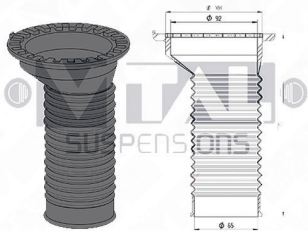

512003

COMPATIBILE CON / fitted

510001
510002
510003
510004
510005
510006
510007
510008