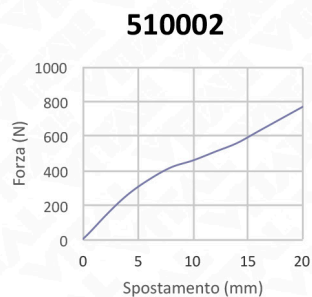

510002

COMPONIBILE CON

512001
512003

DIAMETRO STELO

Ø 20