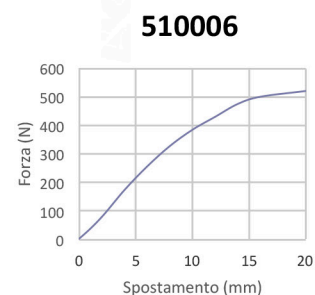

510006

COMPONIBILE CON

512001
512003

DIAMETRO STELO

Ø 20
Ø 22
Ø 25