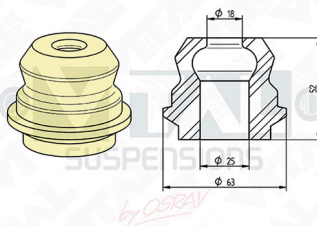

510002

COMPONIBILE CON

512001
512003

DIAMETRO STELO

Ø 20