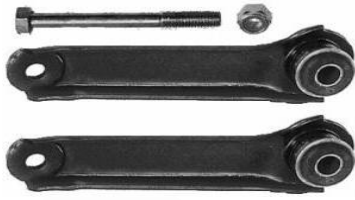

Accorciati, tarati sportivi e rinforzati 30 %

Riferimento	F1002A/X21+TS
	F1002P/X21+TS

KIT MOLLE PER ASSETTO SPORTIVO 500 - 126
Molle ribassate

Riferimento	KSMFI033
-------------	-----------------

MOLLE SOSPENSIONE FIAT 500 - 126

Tipo originale

Riferimento	A606
-------------	-------------

BALESTRA SOSP.FIAT 500 - 126

Tipo originale

Riferimento	1094700
-------------	----------------

BALESTRA SOSP.OCCHIO ROV. 5 FOGLI
BALESTRA SOSP.OCCHIO ROV. 6 FOGLI

Riferimento	1094781/ECO
	1094782/ECO

COPPIA BRACCI SOSP.FIAT 500
COPPIA BRACCI SOSP.FIAT 126

Completi di bullone

Riferimento	37/4011
	37/4013

SERIE FUSELLI FIAT 500 F - Tipo originale
SERIE FUSELLI FIAT 500 F - Registrabili
SERIE FUSELLI FIAT 500 F - Prima revisione