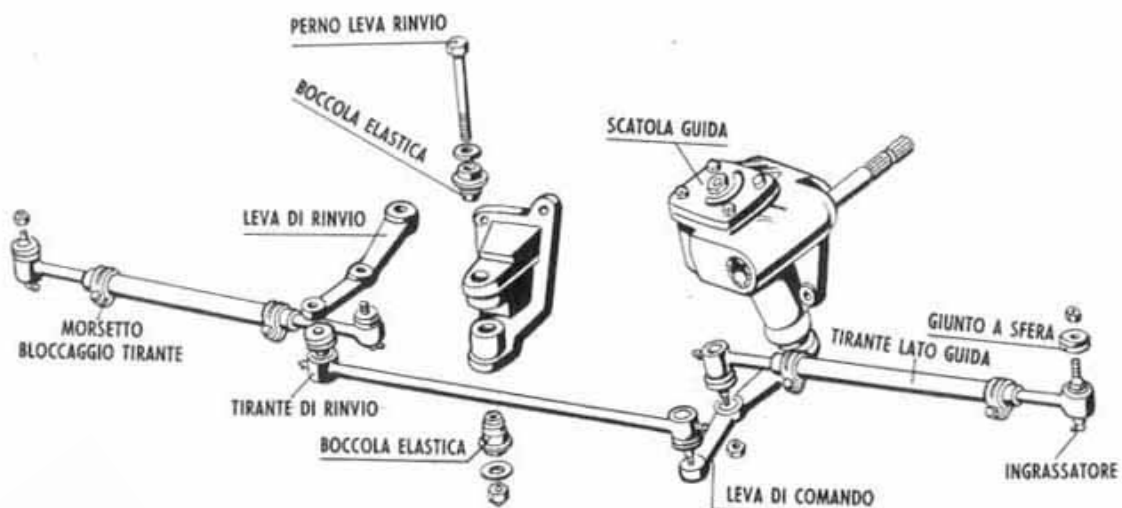

**SCATOLA STERZO FIAT 500
SCATOLA STERZO FIAT 126**

Riferimento	F1201 F1202

SUPPORTO RINVIO STERZO FIAT 500 -126

Alluminio

Riferimento	2332/1M

**BULLONE PER SUPPORTO RINVIO STERZO
LEVA PER SUPPORTO RINVIO STERZO**

Riferimento	171037 171039